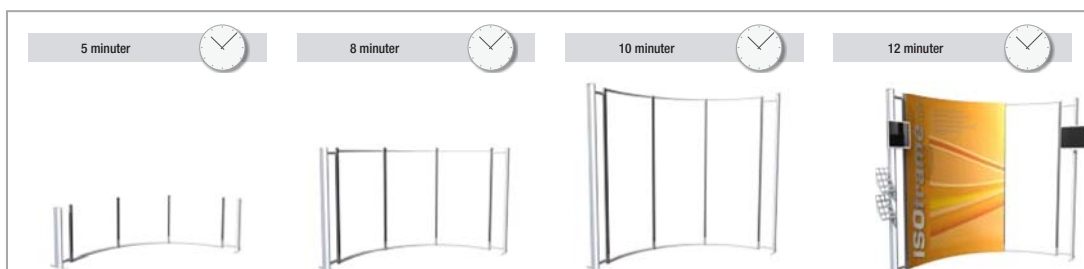

Stabilt modulsystem - med design i fokus

När pop-up väggar och rollups känns "lika-alla-andra" - granska ISOCompact. Mjuka former. Låg vikt. Liten volym. Enkelt montage. Det måste inte vara krångligt att sticka ut. Standardiserade bildbredder, 800mm resp. 400 mm, förenklar bildbyten och kostnader.

Ren och tydlig exponering på liten yta.

Tydliga skarvfria bilder. Integrera broschyrack och dataskärmar i väggen. Komplettera med matchande samtalsdisk i samma formspråk. Allt detta gör att besökaren snabbare uppfattar ditt budskap. Tydliga budskap är avgörande för att fånga mässbesökarens intresse. ISOCompact är gjort för att möta de nya krav som idag ställs pga ny teknologi och nya sätt att mötas på speedmeetings, mingel, minikonferenser, produktpresentationer hemma och utomlands.

Bildvinge

Extern oval

Oval

Kommer snart!

Framtidens mässmonter-system växer

EGO har KfC levererat i mer än ett år. ISO ökar bredden ytterligare av marknadens mest flexibla modulsystem inom mässmonterdesign. Kombinera EGO och ISO och erhåll mässmontrar som syns, engagerar, kommunicerar och stärker image och stöder mässbesökarens och säljarens behov av tydlig kommunikation i montern.