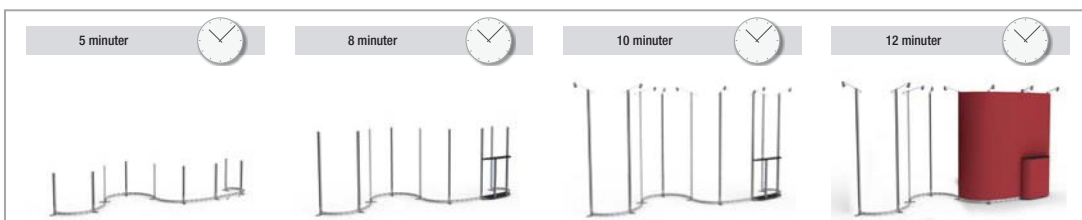

ISO system

En familj med portabla montersystem

Oändlig flexibilitet

Ett nytt unikt sätt att bygga mässmontrar

ISO wave

Alla bildväder
800mm breda

Flexibel golvlänk

Patenterad
snabbkoppling

Fördelarna med Wave

- Bygg om. Bygg nytt. Med samma komponenter. År efter år.
- Standardiserade 80 cm bildväder sänker bildbyteskostnaderna.
- Anpassa montern i sista sekund. Mässarrangörens ytor är i meter, inte centimeter.
- Använd samma monter på olika mässor. Och på kontoret.
- Välj mellan 3 höjder eller kombinera. 205, 225, 245 cm (+spotlight, ger europa höjd)
- Använd beprövad bildproduktion, laminerade pappersbilder.
- Klarar ojämna golv utan fula bildbucklor.
- Bygg in LCD monitorer. Lägg till produkthyllor och bord.
- 90% mindre transportvolym. Lämna lastbilen hemma.
- Kort byggtid, montern på minuter istället för timmar.
- Ekonomiskt. ISO vinner när total mässkostnad jämförs.
- Läs mer på www.kfc.se/iso

ISO compact

Fördelarna med Compact

- Alternativet till popupväggen.
- Standardiserade bildväder, 800 resp. 400 mm.
- Välj mellan 2 höjder . 205 eller 225 cm
- Använd beprövad bildproduktion, laminerade bildväder eller ramspänd textil.
- Klarar ojämna golv utan att ge fula bildbucklor.
- Bygg in LCD monitorer, integrera produkthyllor och bord.
- Kompakt och liten transportvolym, ryms i en personbil.
- Kort byggtid, monteringen på minuter.
- Ekonomiskt. ISO vinner när totalkostnad jämförs.
- Läs mer på www.kfc.se/iso

Stabilt modulsystem - med design i fokus

När pop-up väggar och rollups känns "lika-alla-andra" - granska ISOCompact. Mjuka former. Låg vikt. Liten volym. Enkelt montage. Det måste inte vara krångligt att sticka ut. Standardiserade bildbredder, 800mm resp. 400 mm, förenklar bildbyten och kostnader.