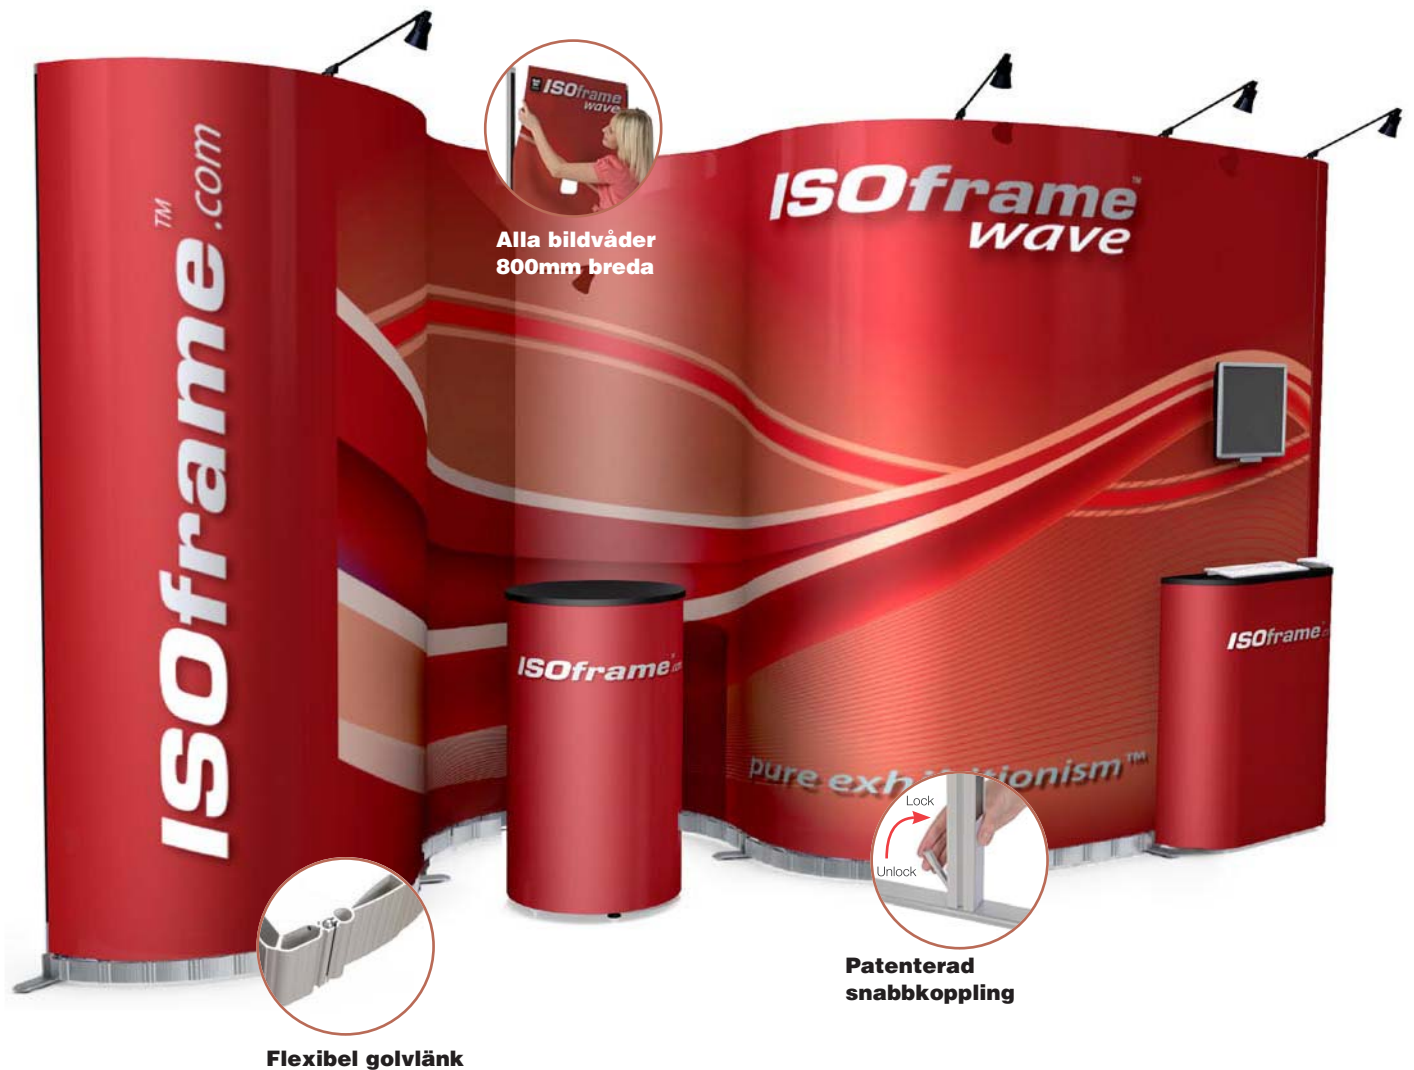

ISO system

En familj med portabla montersystem

Oändlig flexibilitet

Ett nytt unikt sätt att bygga mässmontrar

ISO wave

Alla bildväder
800mm breda

Flexibel golvlänk

Patenterad
snabbkoppling

Fördelarna med Wave

- Bygg om. Bygg nytt. Med samma komponenter. År efter år.
- Standardiserade 80 cm bildväder sänker bildbyteskostnaderna.
- Anpassa montern i sista sekund. Mässarrangörens ytor är i meter, inte centimeter.
- Använd samma monter på olika mässor. Och på kontoret.
- Välj mellan 3 höjder eller kombinera. 205, 225, 245 cm (+spotlight, ger europa höjd)
- Använd beprövad bildproduktion, laminerade pappersbilder.
- Klarar ojämna golv utan fula bildbucklor.
- Bygg in LCD monitorer. Lägg till produkthyllor och bord.
- 90% mindre transportvolym. Lämna lastbilen hemma.
- Kort byggtid, montern på minuter istället för timmar.
- Ekonomiskt. ISO vinner när total mässkostnad jämförs.
- Läs mer på www.kfc.se/iso

ISO compact

Fördelarna med Compact

- Alternativet till popupväggen.
- Standardiserade bildväder, 800 resp. 400 mm.
- Välj mellan 2 höjder . 205 eller 225 cm
- Använd beprövad bildproduktion, laminerade bildväder eller ramspänd textil.
- Klarar ojämna golv utan att ge fula bildbucklor.
- Bygg in LCD monitorer, integrera produkthyllor och bord.
- Kompakt och liten transportvolym, ryms i en personbil.
- Kort byggtid, monteringen på minuter.
- Ekonomiskt. ISO vinner när totalkostnad jämförs.
- Läs mer på www.kfc.se/iso

Ren och tydlig exponering på liten yta.

Tydliga skarvfria bilder. Integrera broschyrack och dataskärmar i väggen. Komplettera med matchande samtalsdisk i samma formspråk. Allt detta gör att besökaren snabbare uppfattar ditt budskap. Tydliga budskap är avgörande för att fånga mässbesökarens intresse. ISOCompact är gjort för att möta de nya krav som idag ställs pga ny teknologi och nya sätt att mötas på speedmeetings, mingel, minikonferenser, produktpresentationer hemma och utomlands.