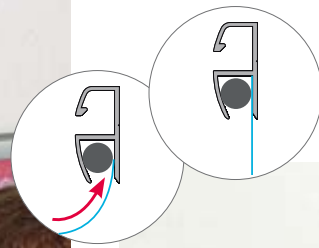

dacapo

n° articolo | artikelnr. | product nr.		rail
1	DCR500	dacapo rail 500mm, 1pc
2	DCR1000	dacapo rail 1000mm, 1pc
3	DCR1500	dacapo rail 1500mm, 1pc
4	DCR2000	dacapo rail 2000mm, 1pc
containers		
5	DCTA6	container A6, 1pc
6	DCTA5	container A5, 1pc
7	DCTA4	container A4, 1pc