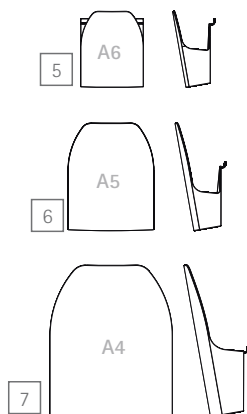

dacapo

MADE IN EU design by KD

- 1 DCR500
 - 2 DCR1000
 - 3 DCR1500
 - 4 DCR2000
- 4 profilo in alluminio anodizzato, materiale per il montaggio incluso
 eloxiertes aluminiumprofil, komplett mit montageset
 anodized aluminium rail, including mounting kit

- DCTA6
 - DCTA5
 - DCTA4
- contenitore da appendere in formato DIN A4, DIN A5 o DIN A6, in polistirolo
 box zum einhängen für DIN A4, DIN A5 oder DIN A6 format, aus ps-polystirol
 container attachable for DIN A4, DIN A5 or DIN A6 format, made of polystyrene

IT binario dacapo in alluminio anodizzato color argento a due funzioni: profilo per agganciare tasche portadepliant in formato A4, A5 e A6 o binario per inserire fogli singoli. disegni, offerte, progetti e appunti rimangono visibili al loro posto grazie alla speciale struttura di dacapo. basta piegare i fogli verso l'alto e tirarli anche verso l'esterno per estrarli dal binario. le tasche portadepliant in materiale plastico trasparente stampato ad iniezione si inseriscono e si spostano facilmente sul binario.

EN dacapo rail in silver anodised aluminium is multi use: it can be a profile to hold A4, A5 or A6 sized brochure holders, or, a rail where you can insert and hold single sheets. notes, designs, quotes, projects. all stay in their place and on view, thanks to the refined design of dacapo. to remove a sheet of paper simply fold it upwards and at the same time gently pull. the brochure holders, made of die-cast transparent plastic, are easily inserted or moved along the rail.