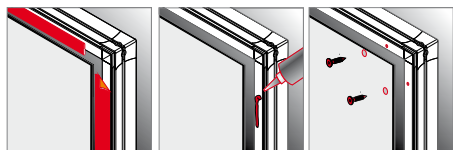

l'aggiunta delle traverse , grazie all'intelligente sistema ad incastro, è possibile in qualsiasi momento.
einsetzen der traversen dank cleverem stecksystem jederzeit möglich
cross beams can be mounted anytime thanks to the clever plug system

inserire il banner di tessuto con le strisce di silicone partendo dagli angoli

stoffbanner mit silikonlippe von den ecken ansetzend frontal einsetzen

textile banners are mounted easily with silicone seam starting from the edges

freestanding

FFRB300100
base di appoggio in metallo verniciato color argento
bodenplatte aus silberlackiertem metall
floor plate made of silver varnished metal

on the wall

FFRWS
fissaggio murale in metallo verniciato color argento
wandhalter aus silberlackiertem metall
wall support made of silver varnished metal

framframe

n° articolo | artikelnr. | product nr.		
1	FFR1500500	framframe 1500x500mm, 1pc
2	FFR2000800	framframe 2000x800mm, 1pc
3	FFR20001000	framframe 2000x1000mm, 1pc
4	FFR25001500	framframe 2500x1500mm, 1pc
5	FFR25002500	framframe 2500x2500mm, 1pc
6	FFR30002500	framframe 3000x2500mm, 1pc
7	FFRB300100 *	framframe base, 2pcs
8	FFRWS **	framframe wallsupport, 2pcs