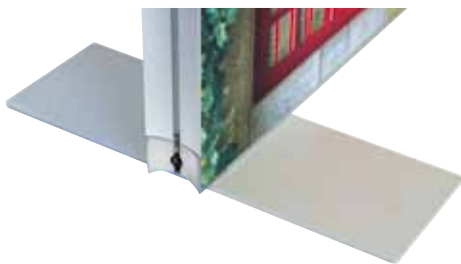

freestanding

FFRB300100
base di appoggio in metallo verniciato color argento
bodenplatte aus silberlackiertem metall
floor plate made of silver varnished metal