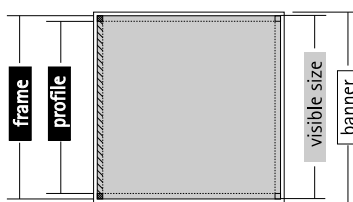

FFR25002500 2500x2500mm

FFR30002500 3000x2500mm

profili in alluminio anodizzato color argento, angoli in metallo pressofuso color argento opaco, connettori delle traverse in materiale plastico.

silber eloxierte aluminiumprofile, silbermatt veredelte metall-druckguss-eckverbinder, traversen-verbinder aus kunststoff

silver anodized aluminium profiles, silver matt plated zamac edge connectors, synthetic cross beam connectors

**IT** framframe è un sistema di esposizione per tessuti multifunzionale: può essere utilizzato a parete o autoportante, grazie alle apposite basi, può essere mono o bifacciale. i profili in alluminio anodizzato color argento sono dotati frontalmente di apposite cave per fissare il tessuto rivestito di strisce di silicone. frontalmente il profilo è visibile per soli 2mm, un cornice elegante ma discreta. internamente la struttura può essere irrobustita grazie a delle traverse di alluminio, che si possono aggiungere al sistema in qualsiasi momento, senza doverlo smontare.

**DE** framframe system für stoffbanner können sie wandmontiert oder freistehend mit sockelplatten, ein- oder zweiseitig verwenden. die silber eloxierten aluminiumprofile haben frontal entsprechende einstecknuten für textilbanner mit silikonlippe. frontal verbleiben vom aluminiumprofil nur 2mm als elegante umrahmung des banners sichtbar. versteift wird das system mit aluminium-traversen, die jederzeit ohne demontage des rahmens positioniert werden können.

frame length = profile + 60mm

banner = visible size + 20mm

l'aggiunta delle traverse , grazie all'intelligente sistema ad incastro, è possibile in qualsiasi momento.  
 einsetzen der traversen dank cleverem stecksystem jederzeit möglich  
 cross beams can be mounted anytime thanks to the clever plug system