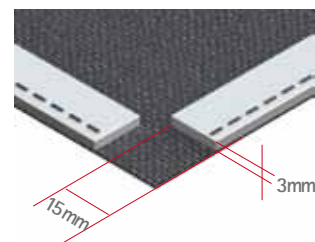

silver anodized aluminium profiles, silver matt plated zamac edge connectors, synthetic cross beam connectors

**IT** framframe è un sistema di esposizione per tessuti multifunzionale: può essere utilizzato a parete o autoportante, grazie alle apposite basi, può essere mono o bifacciale. i profili in alluminio anodizzato color argento sono dotati frontalmente di apposite cave per fissare il tessuto rivestito di strisce di silicone. frontalmente il profilo è visibile per soli 2mm, un cornice elegante ma discreta. internamente la struttura può essere irrobustita grazie a delle traverse di alluminio, che si possono aggiungere al sistema in qualsiasi momento, senza doverlo smontare.

**DE** framframe system für stoffbanner können sie wandmontiert oder freistehend mit sockelplatten, ein- oder zweiseitig verwenden. die silber eloxierten aluminiumprofile haben frontal entsprechende einstecknuten für textilbanner mit silikonlippe. frontal verbleiben vom aluminiumprofil nur 2mm als elegante umrahmung des banners sichtbar. versteift wird das system mit aluminium-traversen, die jederzeit ohne demontage des rahmens positioniert werden können.

frame length = profile + 60mm

banner = visible size + 20mm

l'aggiunta delle traverse , grazie all'intelligente sistema ad incastro, è possibile in qualsiasi momento.  
 einsetzen der traversen dank cleverem stecksystem jederzeit möglich  
 cross beams can be mounted anytime thanks to the clever plug system