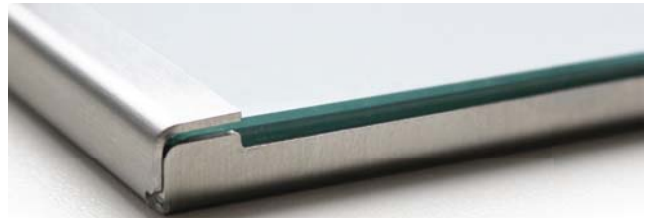

glassnox

MADE IN EU design by KD

IT glassnox è il porta informazioni ideale per un ambiente moderno! grazie al design intelligente l'informazione può essere cambiata in modo semplice e veloce. basta spingere la protezione in acrilico color blu cristallino o in vetro temperato in alto per aprire la cornice. la cornice extra piatta in acciaio inox spazzolato rende elegante qualsiasi presentazione. tutti i prodotti glassnox possono essere fissati su le superfici lisce con il biadesivo speciale. glassnox è ideale per la segnaletica interna per porte o piani o come porta informazioni.

DE glassnox ist die ideale beschilderung für modernes ambiente! dank des cleveren designs ist jede einzelblattinfo schnell und einfach zu wechseln. die abdeckungen aus kristallblauem acrylglas oder temperiertem glas werden zum öffnen einfach nach oben geschoben. der extra flache und schlanke rahmen aus gebürstetem edelstahl gibt jeder präsentation den richtigen rahmen. alle glassnox produkte können auch mit speziellem doppelkleber auf glatten oberflächen befestigt werden. glassnox ist ideal für die elegante tür- und etagenbeschilderung oder häufig wechselnde information.