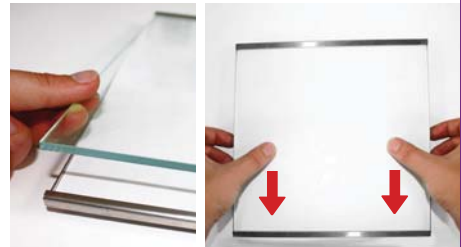

DE glassnox ist die ideale beschilderung für modernes ambiente! dank des cleveren designs ist jede einzelblattinfo schnell und einfach zu wechseln. die abdeckungen aus kristallblauem acrylglas oder temperiertem glas werden zum öffnen einfach nach oben geschoben. der extra flache und schlanke rahmen aus gebürstetem edelstahl gibt jeder präsentation den richtigen rahmen. alle glassnox produkte können auch mit speziellem doppelkleber auf glatten oberflächen befestigt werden. glassnox ist ideal für die elegante tür- und etagenbeschilderung oder häufig wechselnde information.

18

create e stampate il layout
semplicemente con il tuo pc

*layout am eigenen pc gestal-
ten und ausdrucken*

design and print with your
own workstation

9
glassnox A4 vertical

spingere leggermente la protezione e farla scorrere verso l'altro per aprire la cornice

zum öffnen schiebe leicht andrücken, nach oben schieben und herausnehmen

push to open gently the cover, slide it upwards and then take it out

inserire l'informazione, spingere leggermente la lastra e farla scorrere verso il basso per chiudere la cornice