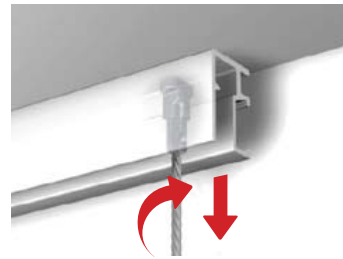

ruotare il cavo di 90°, tirare leggermente verso il basso e il cavo sarà fissato!

zum einsetzen seil um 90° drehen und leicht nach unten ziehen, fertig!

to insert twist, pull and secured!