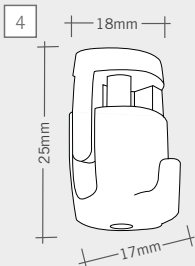

information

- gancio di fissaggio per quadri, auto-bloccante, pressofusione a metallo colore steel look

befestigungshaken für bilder, selbstschliessend, metalldruckguss in edelstahl look, druckknopf kunststoff hellblau

fixing hook for pictures, self-locking, metal die-cast stainless steel look, push button in light blue synthetics