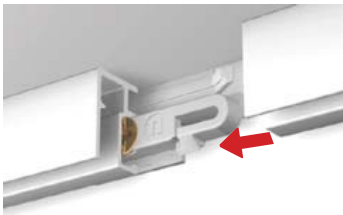

foro nella parete Ø 6mm

6mm lochbohrung in der wand

6mm. hole in the wall

fissare la clip tramite la vite esattamente sull'angolo tra parete e soffitto

clip mittels schraube an wand montieren

screw the clip tight to the wall

agganciare con un semplice e veloce click il binario alle clip

schiene einfach und schnell einklicken

click the rail on the clip, very easy and fast!

utilizzare le clip per collegare più binari

clip zum verbinden von zwei schienen

use the clip to connect both rails

posizionare i cavi in qualsiasi punto del binario, inserire l'aggancio del cavo nella parte inferiore del binario

seil an jeder beliebigen stelle in der schiene befestigen. seil von unten die schiene einsetzen