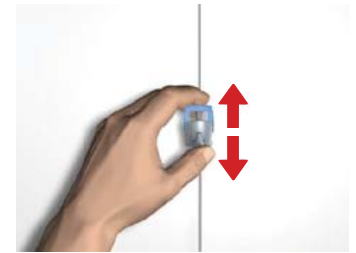

agganciare con un semplice e veloce click il binario alle clip

schiene einfach und schnell einklicken

click the rail on the clip, very easy and fast!

utilizzare le clip per collegare più binari

clip zum verbinden von zwei schienen

use the clip to connect both rails

posizionare i cavi in qualsiasi punto del binario, inserire l'aggancio del cavo nella parte inferiore del binario

seil an jeder beliebigen stelle in der schiene befestigen. seil von unten die schiene einsetzen

twister cord can be put in the rail where ever you want. easy simple insert from below.

ruotare il cavo di 90°, tirare leggermente verso il basso e il cavo sarà fissato!

zum einsetzen seil um 90° drehen und leicht nach unten ziehen, fertig!

to insert twist, pull and secured!

inserirca il gancio nel cavo, lo fissi all'altezza desiderata e appenda la sua opera d'arte

haken auf gewünschte höhe einstellen und bild aufhängen

put the hook on the cord and adjust it to the desirable height and hang your art!