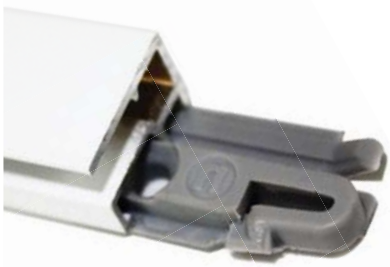

befestigungshaken für bilder, rändelschraube für seilfixierung, metalldruckguss verchromt

fixing hook for pictures, knurled head screw, metal die-cast chrome

- cavo in acciaio inox
edelstahlseil
stainless steel cable

use the clip to connect both rails

posizionare i cavi in qualsiasi punto del binario, inserire l'aggancio del cavo nella parte inferiore del binario

seil an jeder beliebigen stelle in der schiene befestigen. seil von unten die schiene einsetzen

twister cord can be put in the rail where ever you want. easy simple insert from below.

ruotare il cavo di 90°, tirare leggermente verso il basso e il cavo sarà fissato!

zum einsetzen seil um 90° drehen und leicht nach unten ziehen, fertig!

to insert twist, pull and secured!

inserirca il gancio nel cavo, lo fissi all'altezza desiderata e appenda la sua opera d'arte

haken auf gewünschte höhe einstellen und bild aufhängen

put the hook on the cord and adjust it to the desirable height and hang your art!