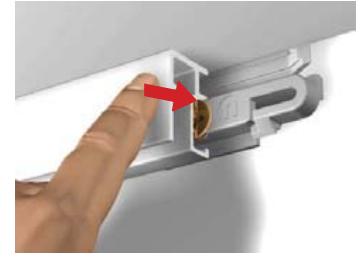

foro nella parete Ø 6mm

6mm lochbohrung in der wand

6mm. hole in the wall

fissare la clip tramite la vite esattamente sull'angolo tra parete e soffitto

clip mittels schraube an wand montieren

screw the clip tight to the wall

agganciare con un semplice e veloce click il binario alle clip

schiene einfach und schnell einklicken

click the rail on the clip, very easy and fast!

utilizzare le clip per collegare più binari

clip zum verbinden von zwei schienen

use the clip to connect both rails

posizionare i cavi in qualsiasi punto del binario, inserire l'aggancio del cavo nella parte inferiore del binario

seil an jeder beliebigen stelle in der schiene befestigen. seil von unten die schiene einsetzen