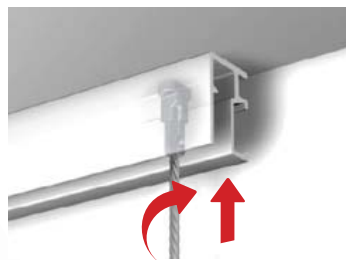

use the clip to connect both rails

posizionare i cavi in qualsiasi punto del binario, inserire l'aggancio del cavo nella parte inferiore del binario

seil an jeder beliebigen stelle in der schiene befestigen. seil von unten die schiene einsetzen

twister cord can be put in the rail where ever you want. easy simple insert from below.

ruotare il cavo di 90°, tirare leggermente verso il basso e il cavo sarà fissato!

zum einsetzen seil um 90° drehen und leicht nach unten ziehen, fertig!

to insert twist, pull and secured!

inserirca il gancio nel cavo, lo fissi all'altezza desiderata e appenda la sua opera d'arte

haken auf gewünschte höhe einstellen und bild aufhängen

put the hook on the cord and adjust it to the desirable height and hang your art!