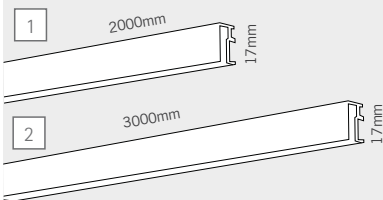

print not included

RAIL

aggancio stabile e sicuro del cavo al binario
stabile sichere aufhängung
secure and stable suspension

fissaggio sicuro a parete
sichere wandmontage
secured wall mounting

aggancio invisibile
unsichtbare seilbefestigung
invisible cable supports

punto di fissaggio nella parte inferiore del binario
tiefer befestigungspunkt für die schiene
low mounting point of the rail support

estruso in alluminio verniciato a polvere, finitura color bianco
pulverlackbeschichtetes aluminium, weiß
aluminium profile, powder coated, white