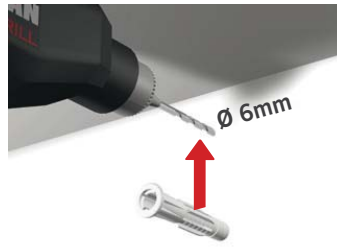

la clip di fissaggio a parete può essere utilizzata anche come connettore tra più binari, usare 3pz/m

wandclip für wandbefestigung und verbindung der schienen, verwenden sie 3st/m

the wall mounted clip is also rail connector, use 3pcs/m

il kit d'installazione contiene 6 supporti a parete, 6 viti e 6 tasselli più una pratica sagoma

installationskit enthält je 6 wandclips, schrauben und dübel sowie eine montageschablone

installation kit contains 6 wallclips, 6 screws and plugs plus one mounting template

fissaggio perfetto alla parete grazie alla guida per la perforatura della parete

einfache montage, schiene immer richtig positioniert dank montageschablone

always the right mounting position thanks to the drilling template.