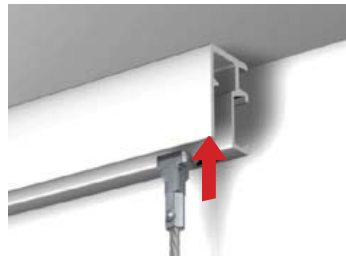

foro nella parete Ø 6mm

6mm lochbohrung in der wand

6mm. hole in the wall

fissare la clip tramite la vite esattamente sull'angolo tra parete e soffitto

clip mittels schraube an wand montieren

screw the clip tight to the wall

agganciare con un semplice e veloce click il binario alle clip

schiene einfach und schnell einklicken

click the rail on the clip, very easy and fast!

utilizzare le clip per collegare più binari

clip zum verbinden von zwei schienen

use the clip to connect both rails

posizionare i cavi in qualsiasi punto del binario, inserire l'aggancio del cavo nella parte inferiore del binario

seil an jeder beliebigen stelle in der schiene befestigen. seil von unten die schiene einsetzen