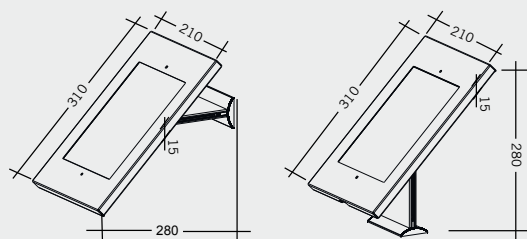

## information

- supporto in alluminio anodizzato satinato color argento  
distanza da parete regolabile a seconda dell'utilizzo verticale o orizzontale della struttura: 60-90mm

material: aus silber eloxiertem aluminium  
wandabstand je nach horizontaler oder vertikaler position 60-90mm

made of high quality silver matt anodized aluminum  
wall distance can vary depending on vertical or horizontal use: 60-90mm

- struttura portante in metallo pressofuso cromato color argento satinato  
halter aus silbermatt verchromtem metalldruckguss  
base support in silver matt chromed die-casted metal