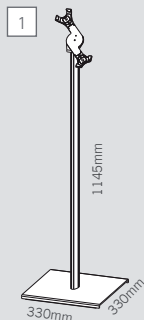

ulteriori informazioni pag. 257
mehr details s. 257
more information p. 257

257

pad woman

1	PWL1145	pad woman, 1 pc
2	SOTR2A4TR	tray 2A4, 1 pc