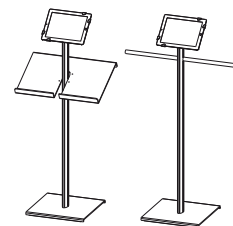

other possible combinations!

information

stampa a iniezione dei materiali sintetici, alluminio anodizzato color argento, base in metallo con copertura in abs

kunststoff-spritzguss, silber eloxiertes aluminium, bodenplatte aus metall mit abs abdeckung

synthetic die-cast, silver anodized aluminium, weight plate made of metal with abs cover