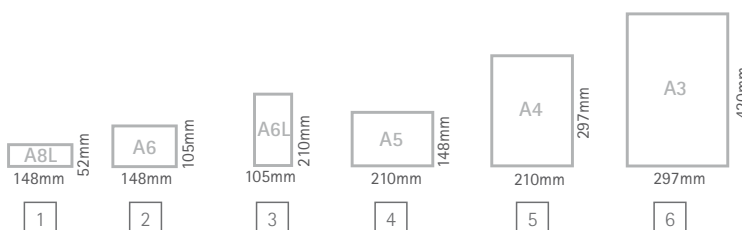

pixquick® silver

patented

MADE IN EU design by KD

IT pixquick, dal design brillante, apre nuovi scenari nell'ambito delle tecniche di presentazione ed esposizione. il pannello frontale può essere solo aperto oppure staccato completamente, garantendo così un cambio delle informazioni pratico e veloce. la chiusura di sicurezza è adatta anche per le persone mancine. grazie alla particolarità del design, le vostre presentazioni saranno a prova di polvere e senza cornici laterali che impediscano la corretta visione del messaggio. il policarbonato infrangibile e resistente ai raggi uv rende pixquick robusto e durevole, mentre la stampa ad iniezione garantisce l'uniformità delle dimensioni ed un'alta qualità del prodotto. particolarmente elegante, pixquick silver ha il retro verniciato di color argento metallizzato. come pixquick, anche pixquick silver è disponibile nei formati più comuni per il montaggio a parete.

DE pixquick mit seinem cleveren design eröffnet der präsentationstechnik neue dimensionen. das frontpaneel wird aufgeklappt oder ganz abgenommen und garantiert ebenso schnellen wie einfachen infoaustausch. der sicherheitsverschluss ist für links- und rechtshänder gleichermaßen geeignet. das besondere design präsentiert rahmenlos und staubgeschützt. schlagfestes und uv-beständiges polycarbonat macht pixquick langlebig und robust. masstreue und höchste produktqualität sichert das spritzguss-verfahren. besonders elegant ist pixquick silver mit seiner silbermetallic lackierten rückseite. erhältlich ist pixquick silver in den gängigsten formaten für die wandmontage.