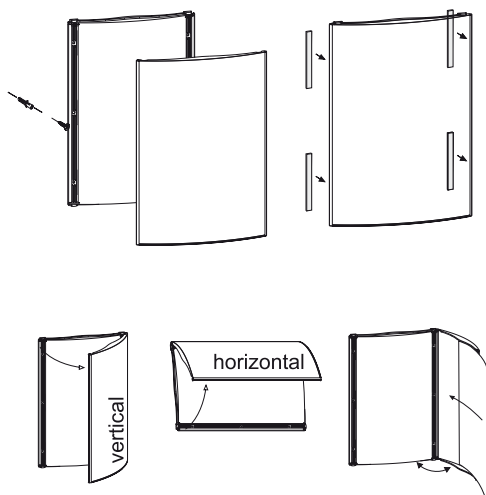

pixquick® silver

patented

MADE IN EU design by KD

IT pixquick, dal design brillante, apre nuovi scenari nell'ambito delle tecniche di presentazione ed esposizione. il pannello frontale può essere solo aperto oppure staccato completamente, garantendo così un cambio delle informazioni pratico e veloce. la chiusura di sicurezza è adatta anche per le persone mancine. grazie alla particolarità del design, le vostre presentazioni saranno a prova di polvere e senza cornici laterali che impediscano la corretta visione del messaggio. il policarbonato infrangibile e resistente ai raggi uv rende pixquick robusto e durevole, mentre la stampa ad iniezione garantisce l'uniformità delle dimensioni ed un'alta qualità del prodotto. particolarmente elegante, pixquick silver ha il retro verniciato di color argento metallizzato. come pixquick, anche pixquick silver è disponibile nei formati più comuni per il montaggio a parete.

DE pixquick mit seinem cleveren design eröffnet der präsentationstechnik neue dimensionen. das frontpaneel wird aufgeklappt oder ganz abgenommen und garantiert ebenso schnellen wie einfachen infoaustausch. der sicherheitsverschluss ist für links- und rechtshänder gleichermaßen geeignet. das besondere design präsentiert rahmenlos und staubgeschützt. schlagfestes und uv-beständiges polycarbonat macht pixquick langlebig und robust. masstreue und höchste produktqualität sichert das spritzguss-verfahren. besonders elegant ist pixquick silver mit seiner silbermetallic lackierten rückseite. erhältlich ist pixquick silver in den gängigsten formaten für die wandmontage.

EN pixquick's smart design opens new dimensions to presentation techniques. the removable hinged front panel guarantees quick and easy information exchange. the locking mechanism is suitable to both left and right-handed people. its special design presents frameless and dust proof information. shock and uv resistant polycarbonate renders pixquick long-lasting and robust. die casting ensures consistency of size and the highest product quality. pixquick silver is especially elegant with its metallic silver coated rear part. pixquick silver is available in most common sizes for wall mounting.