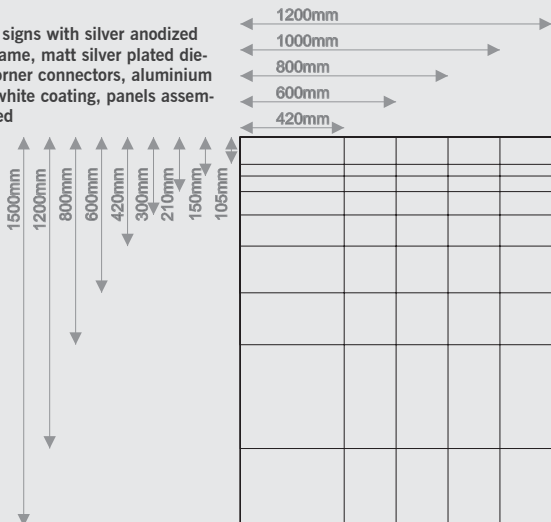

modules can be positioned stagelessly up to 140°

targhe bifacciali con cornici in alluminio anodizzato color argento, angoli realizzati in metallo pressofuso satinato color argento, lastra in alluminio con rivestimento bianco, lastre premontate ed incollate

doppelseitige tafeln mit silber eloxiertem aluminium profilrahmen, matt versilberten metall druckguss ecken, aluminium platten weiss beschichtet, platten vormontiert und verklebt

double sided signs with silver anodized aluminium frame, matt silver plated die-cast metal corner connectors, aluminium panels with white coating, panels assembled and glued