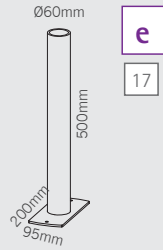

bussole da terra da avvitare su ferro zincato

bodenhülse zum festschrauben auf verzinktem eisen

ground sleeve to be screwed on, made of zincated iron