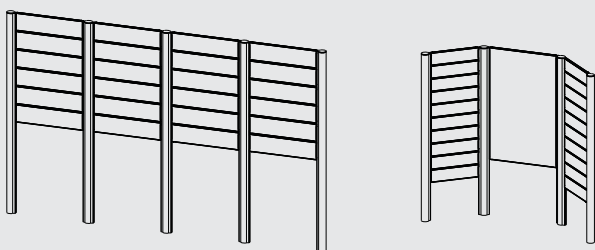

signcode eXtern

 MADE IN EU design by KD

IT un perfetto sistema di segnaletica si vede in primo luogo da come le indicazioni collocate all'esterno accolgono i visitatori. grazie alla nostra nuova gamma di signcode extern bifacciale e flessibile è possibile combinare 45 formati diversi in modo modulare. le indicazioni bifacciali possono essere personalizzate tramite stampa diretta o plastificazione. le indicazioni vengono inserite nel prodotto e sono intercambiabili in qualsiasi momento. i materiali sono di alta qualità e adatti all'uso esterno. grazie alle nostre speciali basi, signcode extern avrà un grande successo anche negli spazi interni.

DE zu einem perfektem wegleitungssystem gehört bereits der empfang im aussenbereich. mit unserem doppelseitigem flexiblen signcode eXtern programm können sie 45 verschiedene masse kombinieren und modular gestalten. die doppelseitigen tafeln können mit direktdruck oder laminat personalisiert werden. die tafeln werden eingeschoben und sind jederzeit austauschbar. alle materialien sind hochwertig und für den aussenbereich geeignet. aber auch im innenbereich macht signcode eXtern mit unseren speziellen basen eine gute figur.

EN perfect signage welcomes visitors already to the outdoor area. with our double sided flexible signcode eXtern program you can combine 45 different sign sizes and design them in a modular way. the double sided signs can be customized with direct print or lamination. the signs are simply inserted and can be exchanged at anytime. all materials used are high grade and perfect for outdoor use. but also for indoors, you can use signcode eXtern with our special bases.

ideas

information

alluminio anodizzato color argento, con tappi superiori in argento realizzati in pressofusione, A monolaterale per delimitare zone esterne, B bilaterale per posizionamento centrale

silber eloxiertes aluminium, kappen aus versilbertem metall-druckguss, A einseitig für aussenbegrenzung, B zweiseitig für mittige position