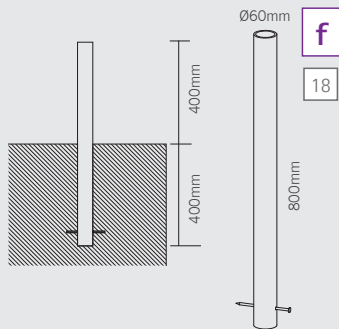

bussole da terra per calcestruzzo o fondamenta in cemento

bodenhülse für beton oder zement fundamente

ground sleeve for concrete installation

i moduli possono essere piegati fino a 140°

module können stufenlos bis 140° geneigt werden