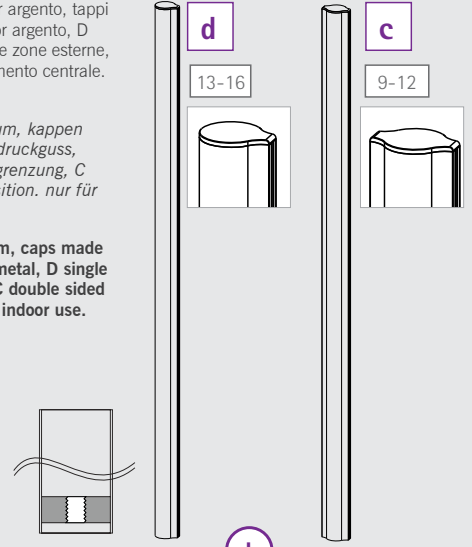

ideas

information

alluminio anodizzato color argento, con tappi superiori in argento realizzati in pressofusione, A monolaterale per delimitare zone esterne, B bilaterale per posizionamento centrale

silber eloxiertes aluminium, kappen aus versilbertem metall-druckguss, A einseitig für aussenbegrenzung, B zweiseitig für mittige position

silver anodized aluminium, caps made of silver plated die-cast metal, A single sided for outside posts, B double sided for center posts

information

alluminio anodizzato color argento, tappi in metallo pressofuso color argento, D monolaterali per delimitare zone esterne, C bilaterali per posizionamento centrale. Solo per spazi interni

silber eloxiertes aluminium, kappen aus versilbertem metall-druckguss, D einseitig für aussenbegrenzung, C zweiseitig für mittige position. nur für innenbereich.

silver anodized aluminium, caps made of silver plated die-cast metal, D single sided for outside posts, C double sided for center posts. only for indoor use.