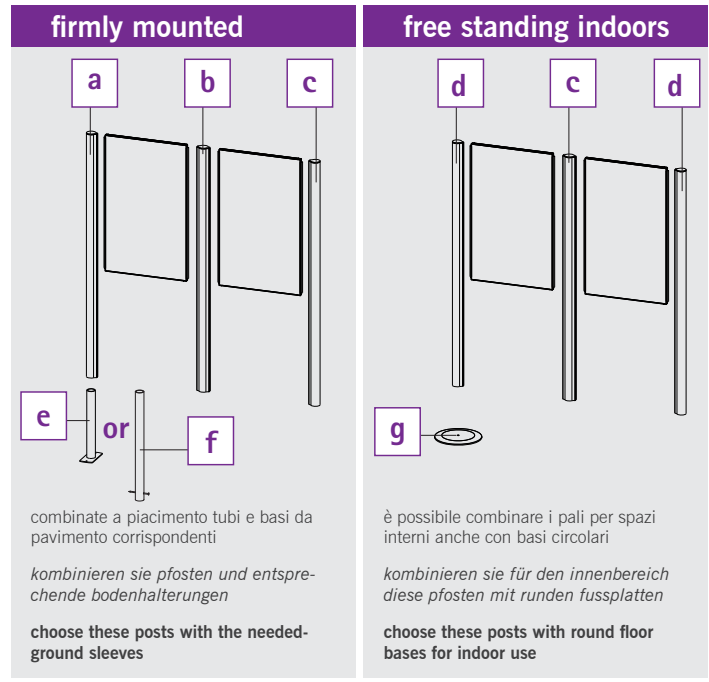

silber eloxiertes aluminium, kappen aus versilbertem metall-druckguss, D einseitig für aussenbegrenzung, C zweiseitig für mittige position. nur für innenbereich.

silver anodized aluminium, caps made of silver plated die-cast metal, D single sided for outside posts, C double sided for center posts. only for indoor use.

bussole da terra per calcestruzzo o fondamenta in cemento

bodenhülse für beton oder zement fundamente

ground sleeve for concrete installation

i moduli possono essere piegati fino a 140°

module können stufenlos bis 140° geneigt werden

modules can be positioned stagelessly up to 140°

targhe bifacciali con cornici in alluminio anodizzato color argento, angoli realizzati in metallo pressofuso satinato color argento, lastra in alluminio con rivestimento bianco, lastre premontate ed incollate

doppelseitige tafeln mit silber eloxiertem aluminium profilrahmen, matt versilberten metall druckguss ecken, aluminium platten weiss beschichtet, platten vormontiert und verklebt

double sided signs with silver anodized aluminium frame, matt silver plated die-cast metal corner connectors, aluminium panels with white coating, panels assembled and glued