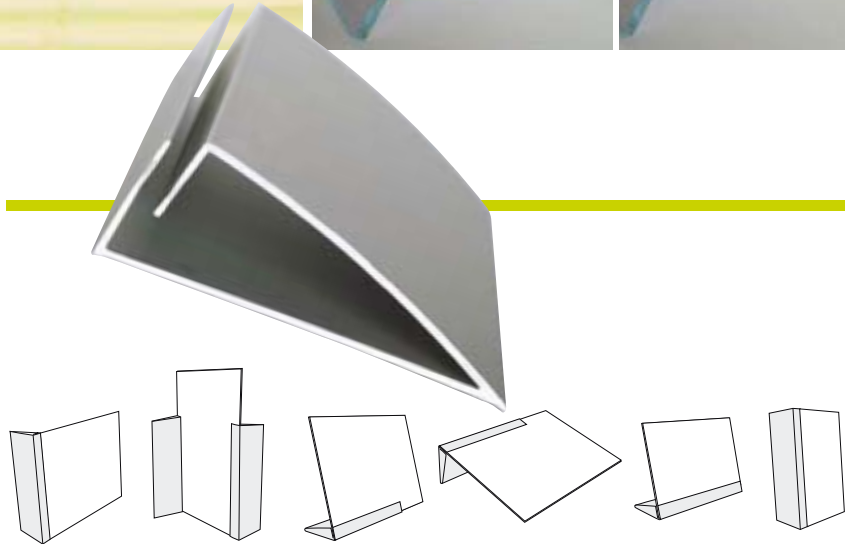

## snapin

n° articolo | artikelnr. | product nr.

		base
1	<b>SNIA7</b>	snapin 74mm, 1pc
2	<b>SNIA6</b>	snapin 105mm, 1pc
3	<b>SNIA5</b>	snapin 148mm, 1pc
4	<b>SNIA4</b>	snapin 210mm, 1pc
5	<b>SNIA3</b>	snapin 297mm 1pc
6	<b>SNI500</b>	snapin 500mm 1pc
		poster
7	<b>SNRTA7</b>	poster pocket A7, 1pc
8	<b>SNRTA6</b>	poster pocket A6, 1pc
9	<b>SNRTA5</b>	poster pocket A5, 1pc
10	<b>SNRTA4</b>	poster pocket A4, 1pc
11	<b>SNRTA3</b>	poster pocket A3, 1pc

**IT** snapin è un profilo ad incastro in alluminio anodizzato color argento per pannelli rigidi di 4 mm di spessore. È possibile abbinarlo con le tasche snaprex oppure, dando sfogo alla vostra creatività, lo si può utilizzare per inserirvi dei pannelli in alluminio compositi stampati. I suoi usi sono molteplici, infatti può essere utilizzato come portanome, portaprezzi e portainformazioni di prodotti o anche come semplice cornice per le foto. Snapin : un ottimo consiglio.

**DE** snapin ist ein silber eloxiertes aluminium-klemmprofil für 4mm starke platten. sie können es mit den snaprex einschubtaschen verbinden oder selbst kreativ werden und es z.b. für bedruckte alu-verbund-panelee nutzen. das einsatzgebiet ist vielfältig: ob als namensschild, preis- bzw. produktauszeichnung oder als bilderrahmen, mit snapin sind sie gut beraten.

**EN** snapin is a silver anodized aluminium extrusion for 4mm thick panels. you can use it together with our snaprex poster pockets or become creative yourself and use it for printed aluminium composite panels. the field of possible application is huge: e.g. as a name plate, as a price or product tag or as picture frame, with snapin you are always well advised.