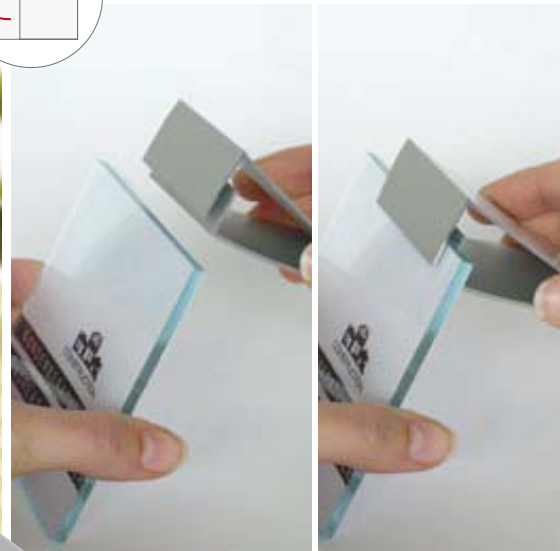

# snapin

MADE IN EU design by KD

1-6

- SNIA7
- SNIA6
- SNIA5
- SNIA4
- SNIA3
- SNI500

7-11

- SNRTA7
- SNRTA6
- SNRTA5
- SNRTA4
- SNRTA3

tasca in acrilico trasparente  
infotasca aus transparentem acryl  
poster pocket made of transparent acrylic

**IT** snapin è un profilo ad incastro in alluminio anodizzato color argento per pannelli rigidi di 4 mm di spessore. È possibile abbinarlo con le tasche snaprex oppure, dando sfogo alla vostra creatività, lo si può utilizzare per inserirvi dei pannelli in alluminio compositi stampati. I suoi usi sono molteplici, infatti può essere utilizzato come portanome, portaprezzi e portainformazioni di prodotti o anche come semplice cornice per le foto. Snapin : un ottimo consiglio.

**DE** snapin ist ein silber eloxiertes aluminium-klemmprofil für 4mm starke platten. sie können es mit den snaprex einschubtaschen verbinden oder selbst kreativ werden und es z.b. für bedruckte alu-verbund-panelee nutzen. das einsatzgebiet ist vielfältig: ob als namensschild, preis- bzw. produktauszeichnung oder als bilderrahmen, mit snapin sind sie gut beraten.

**EN** snapin is a silver anodized aluminium extrusion for 4mm thick panels. you can use it together with our snaprex poster pockets or become creative yourself and use it for printed aluminium composite panels. the field of possible application is huge: e.g. as a name plate, as a price or product tag or as picture frame, with snapin you are always well advised.