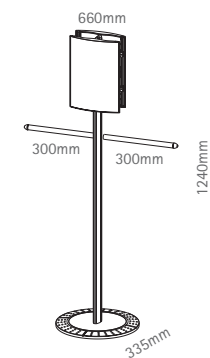

bag soistes

MADE IN EU design by KD

IT la soluzione per tutto quanto possa o debba essere appeso: da sacchetti promozionali, lanyards, fino alle cuffie o alle catenelle...con bag andate sul sicuro. l'altezza dei 2 tubi può essere regolata liberamente. il pixquick bifacciale all'apice della struttura permette di personalizzare bag con una stampa in modo semplice e veloce.

DE ihr stummer diener für alles mit aufhänger: ob tragetaschen, lanyards, kopfhörer, ketten... mit bag sind sie gut beraten. die display bars können ganz nach bedarf in der höhe stufenlos verstellt werden. der doppelseitige pixquick posterhalter on top ermöglicht ihnen schnelle und einfache personalisierung mit print.

EN the ideal solution for everything that has to be suspended: from promotional bags, lanyards, head phones, cards, chains.... you are sure with bag. the height of the display bars is freely adjustable. the double sided pixquick information pocket on the apex of the structure gives you the possibility to easily and quickly personalise bag with prints.