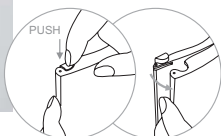

bag soistes

MADE IN EU design by KD

IT la soluzione per tutto quanto possa o debba essere appeso: da sacchetti promozionali, lanyards, fino alle cuffie o alle catenelle...con bag andate sul sicuro. l'altezza dei 2 tubi può essere regolata liberamente. il pixquick bifacciale all'apice della struttura permette di personalizzare bag con una stampa in modo semplice e veloce.

DE ihr stummer diener für alles mit aufhänger: ob tragetaschen, lanyards, kopfhörer, ketten... mit bag sind sie gut beraten. die display bars können ganz nach bedarf in der höhe stufenlos verstellt werden. der doppelseitige pixquick posterhalter on top ermöglicht ihnen schnelle und einfache personalisierung mit print.

EN the ideal solution for everything that has to be suspended: from promotional bags, lanyards, head phones, cards, chains.... you are sure with bag. the height of the display bars is freely adjustable. the double sided pixquick information pocket on the apex of the structure gives you the possibility to easily and quickly personalise bag with prints.