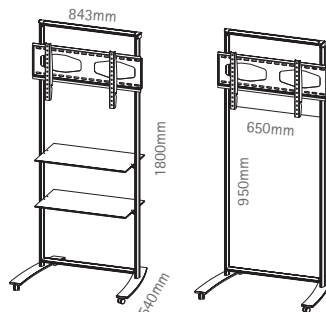

tv-mount for flatscreen  
screen size 30" - 62"  
inclination +10°/- 0°  
max load 75kg