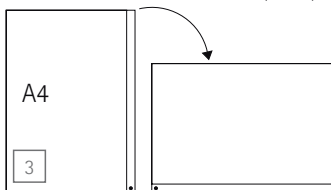

l'inserimento e il cambio dell'informazione sono facili e veloci. acrilico trasparente in combinazione con fissa desk. ideale per essere personalizzato con una stampa o con un adesivo

info-einschub und wechsel schnell und bequem. transparentes acryl in kombination mit fissa desk. ideal für customizing mit druck oder aufkleber.

insert and exchange any information quick and easily. transparent acylic in combination with fissa desk. perfect for customizing with print or adhesive labels.

IT twister quick è semplice e comodo: basta inserire il foglio di informazioni nella tasca per un'efficace presentazione da banco o da tavolo. orizzontale o verticale: basta girarlo e potete esporre le vostre informazioni nel formato che desiderate. veloce e flessibile, twister quick è ideale per listini, menu, stampe, foto, cartine, pubblicità o per altre indicazioni. si può anche personalizzare: basta stampare la scritta desiderata sul bordo laterale per avere un ulteriore vantaggio pubblicitario. TWISTER – che carattere!

DE information jeder art einfach in die postertasche einschieben und sofort wirkungsvoll auf theke, counter, tisch und bord präsentieren. ob horizontal oder vertikal: ein dreh genügt und schon haben sie ihr gewünschtes format. einfach, schnell und flexibel ist TWISTER QUICK ideal für preislisten, menü- oder tischkarten, bilder, fotos, fahrpläne, werbung und andere hinweise. auch customizing ist kein problem: das gewünschte label auf den seitlichen rand drucken und den zusätzlichen werbevorteil nutzen. TWISTER – dieser dreh hat format!

EN insert information of any kind simply into the poster pocket and display it strikingly right away on counter, bar, table or shelf. horizontal or vertical? with just one simple turn you get what you need. simple, quick and flexible in handling makes TWISTER QUICK your display for price lists, menu or place cards, name plates, images, pictures, timetables, ads and other information. make use of even more publicity and customize your TWISTER: just print the requested label on the lateral border. TWISTER – your turn for the better.