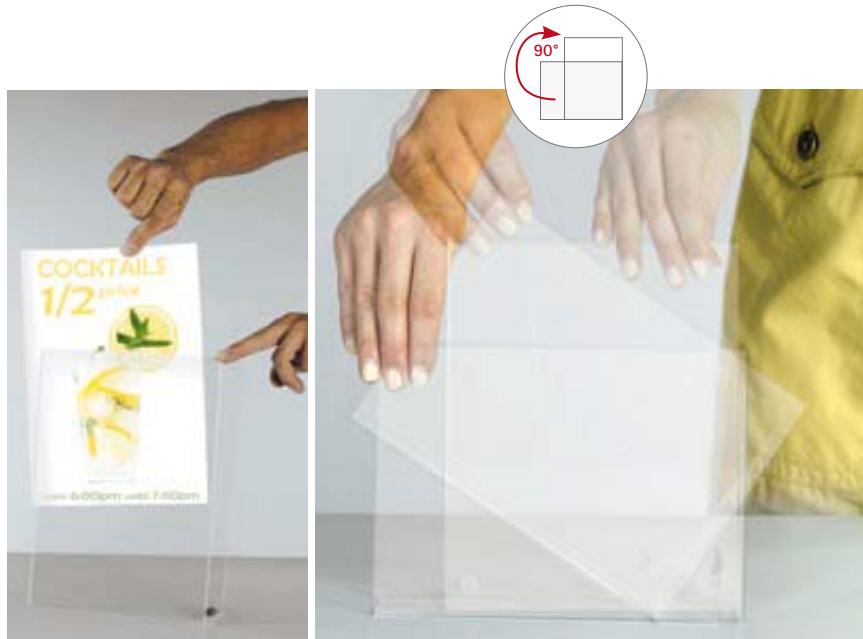

twister quick >>>

MADE IN EU design by KD

TWQA6
tasca portaposter in formato A6
postertasche DIN A6
poster pocket DIN A6

TWQA5
tasca portaposter in formato A5
postertasche DIN A5
poster pocket DIN A5

TWQA4
tasca portaposter in formato A4
postertasche DIN A4
poster pocket DIN A4

l'inserimento e il cambio dell'informazione sono facili e veloci. acrilico trasparente in combinazione con fissa desk. ideale per essere personalizzato con una stampa o con un adesivo

info-einschub und wechsel schnell und bequem. transparentes acryl in kombination mit fissa desk. ideal für customizing mit druck oder aufkleber.

insert and exchange any information quick and easily. transparent acylic in combination with fissa desk. perfect for customizing with print or adhesive labels.

IT twister quick è semplice e comodo: basta inserire il foglio di informazioni nella tasca per un'efficace presentazione da banco o da tavolo. orizzontale o verticale: basta girarlo e potete esporre le vostre informazioni nel formato che desiderate. veloce e flessibile, twister quick è ideale per listini, menu, stampe, foto, cartine, pubblicità o per altre indicazioni. si può anche personalizzare: basta stampare la scritta desiderata sul bordo laterale per avere un ulteriore vantaggio pubblicitario. TWISTER – che carattere!