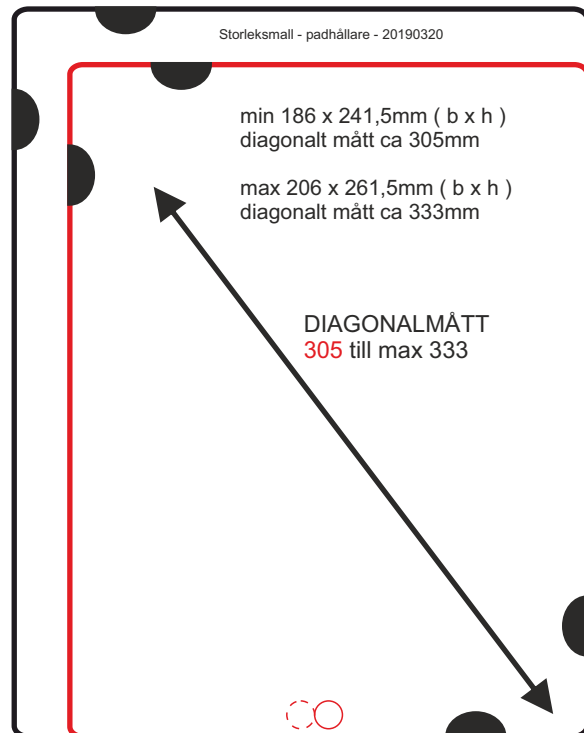

Storleksmall - surfplattor

Mått kan avvika från tillverkarens senaste version

Kontrollera er surfplatta före inköp.

PADHÅLLARE A - 293x321

PADHÅLLARE B - 305x333

PADHÅLLARE C - 353x381

PADHÅLLARE D - 376x404

Uppdaterad 20190320. Mått kan vara fel.