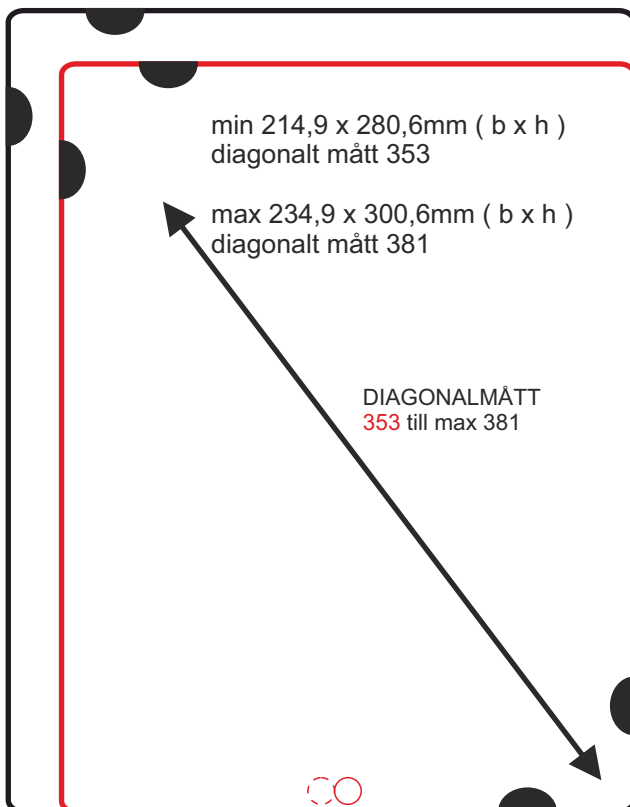

Storleksmall - surfplattor

Mått kan avvika från tillverkarens senaste version

Kontrollera er surfplatta före inköp.

PADHÅLLARE A - 293x321

PADHÅLLARE B - 305x333

PADHÅLLARE C - 353x381

PADHÅLLARE D - 376x404

Uppdaterad 20190320. Mått kan vara fel.