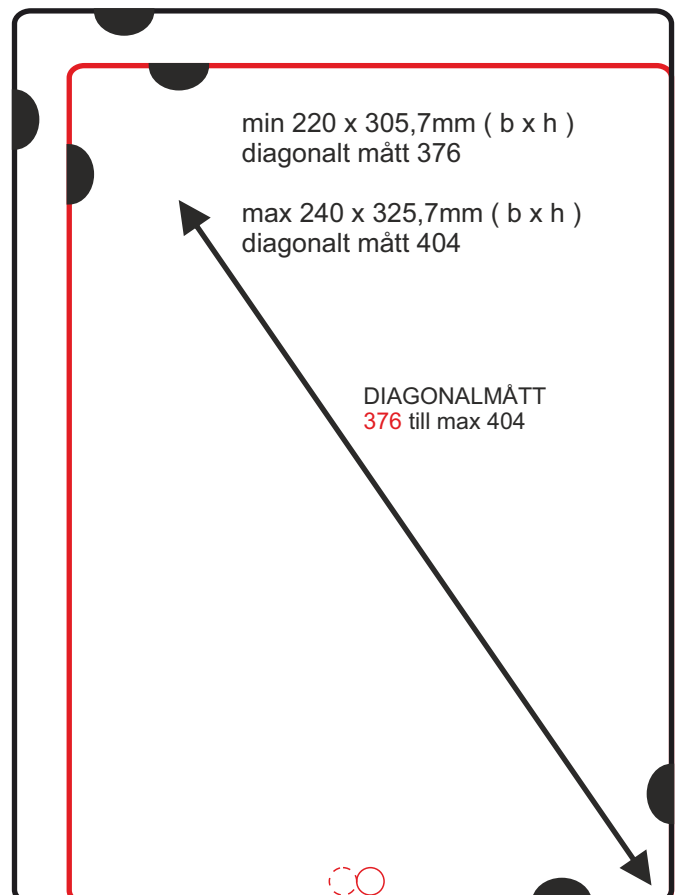

Storleksmall - surfplattor

Mått kan avvika från tillverkarens senaste version

Kontrollera er surfplatta före inköp.

PADHÅLLARE A - 293x321

PADHÅLLARE B - 305x333

PADHÅLLARE C - 353x381

PADHÅLLARE D - 376x404

Uppdaterad 20190320. Mått kan vara fel.