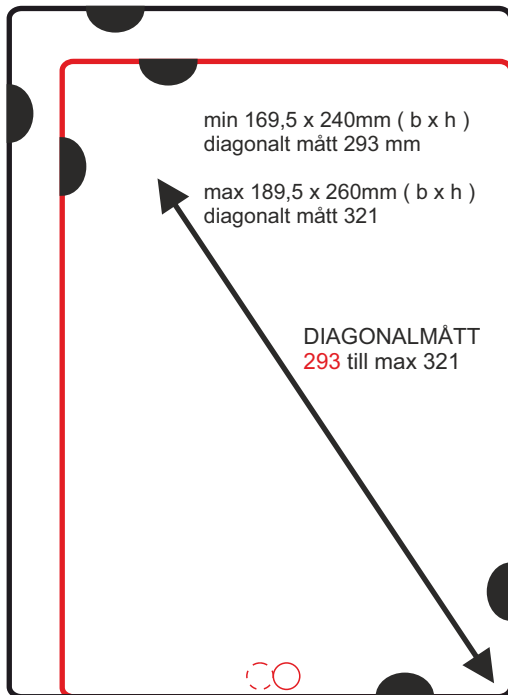

Storleksmall - surfplattor

Mått kan avvika från tillverkarens senaste version

Kontrollera er surfplatta före inköp.

PADHÅLLARE A - 293x321

PADHÅLLARE B - 305x333

PADHÅLLARE C - 353x381

PADHÅLLARE D - 376x404

Uppdaterad 20190320. Mått kan vara fel.