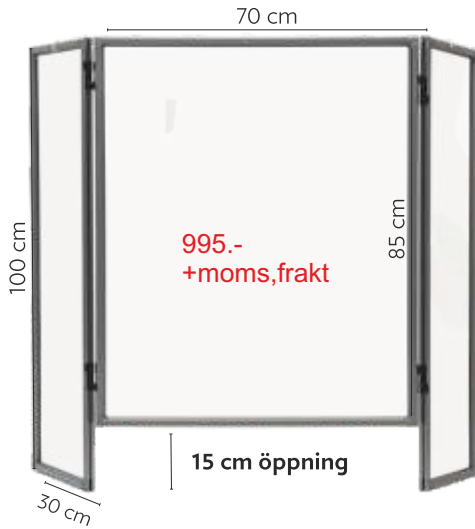

MINSKA CORONASPRIDNINGEN

20200331-2
Corona droppskydd
1x ram 85x70 cm
2x sidoram 100x30 cm
inkl. transparent folie 1 mm

order@kfc.se

20200331-3
Golvställ
Corona Golv
Liggande A3
Begär offert@kfc.se
Ange antal

20200331-1
A-ställ
Corona 2 m
70x100
Begär offert@kfc.se
Ange antal