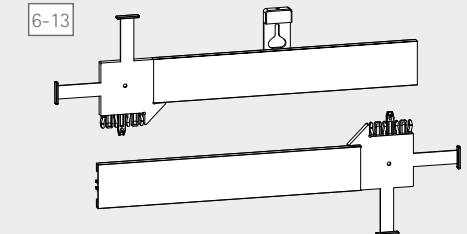

pratico sistema di montaggio
praktische montage-hilfe
convenient positioning straps

sistema di livellatura regolabile
regulierbare horizontale nivellierung
adjustable horizontal leveling

agganci a parete a prova di furto non livellabili in altezza, materiale plastico

information

6-13

included

2x

2x

2 profili in alluminio anodizzato color argento, 2 angolari in materiale plastico, quantità necessaria per livellatura a parete

2 silber eloxierte aluminiumprofile, 2 kunststoff eckverbinder, entsprechende nivellierungs-wandhaken

2 silver anodized aluminium profiles, 2 plastic edge connectors, needed quantity of leveling wall hooks

ulteriori informazioni pag. 391
mehr details s. 391
more information p. 391

391