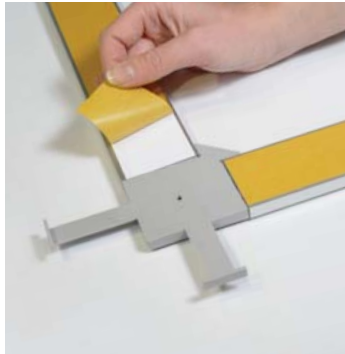

DE backframe sorgt als eine befestigung v.a. für flexible, dünne paneele z.b. aus hartschaum, forex oder aluminium für die nötige versteifung. zugleich befestigt der backframe ihr paneel sicher und einfach. besonders praktisch dabei ist die nivellierung fürs aufgehängte paneel, die vertikal bis zu 10mm unterschied reguliert, sodass ihr paneel immer gerade hängt ohne dass neu gebohrt werden muss. wir bieten ihnen backframe als komplettes set für gängige formate an. außerdem erhalten sie auch alle seitenlängen extra für weitere formate.

EN backframe is a mounting system especially for thin and flexible panels made of hard-foam, forex or aluminium. it helps to stiffen the panel, while mounting is easy and safe. the leveling system is particularly convenient for the mounted panel, that can even be up to 10mm, so that your panel will always be straight without drilling new holes. we provide you with complete sets for common formats. also available are all lengths extra to create new sizes.

information

included

4 profili in alluminio anodizzato color argento, 4 angolari in materiale plastico, quantità necessaria per livellatura a parete e una cacciavite

4 silber eloxierte aluminiumprofile, 4 kunststoff eckverbinder, entsprechende nivellierungs-wandhaken, und ein inbus-schlüssel

4 silver anodized aluminium profiles, 4 plastic edge connectors, needed quantity of leveling wall hooks, and one required key

backframe complete

1	FBAFA3	complete set for A3, 1pc
2	FBAF700500	complete set for 700x500mm, 1pc
3	FBAFA1	complete set for A1, 1pc
4	FBAF1000700	complete set for 1000x700mm, 1pc
5	FBAF14001000	complete set for 1400x1000mm, 1pc