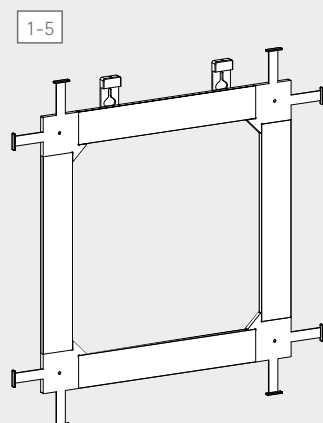

information

included

4 profili in alluminio anodizzato color argento, 4 angolari in materiale plastico, quantità necessaria per livellatura a parete e una cacciavite

4 silber eloxierte aluminiumprofile, 4 kunststoff eckverbinder, entsprechende nivellierungs-wandhaken, und ein inbus-schlüssel

4 silver anodized aluminium profiles, 4 plastic edge connectors, needed quantity of leveling wall hooks, and one required key

backframe complete

1	FBAFA3	complete set for A3, 1pc
2	FBAF700500	complete set for 700x500mm, 1pc
3	FBAFA1	complete set for A1, 1pc
4	FBAF1000700	complete set for 1000x700mm, 1pc
5	FBAF14001000	complete set for 1400x1000mm, 1pc