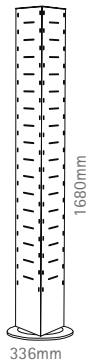

tower dacapo

MADE IN EU design by KD

- ☐ DCTA6
- ☐ DCTA5
- ☐ DCTA4

contenitore da appendere in formato DIN A4, DIN A5 o DIN A6, in polistirolo
box zum einhängen für DIN A4, DIN A5 oder DIN A6 format, aus polystyrol
brochure pocket attachable for DIN A4, DIN A5 or DIN A6 format, made of polystyrene

IT tower dacapo è quasi uguale al ns. tower, girevole in tutte e due le direzioni e adatto per tutti gli accessori della linea magic. cosa rende diverso il tower da capo sono le fresature che permettono anche di applicare i 3 formati della tasca da capo.

DE der tower dacapo ist gleich ausgestattet, ebenfalls frei drehbar und zu ihm passen auch alle accessoires der magic serie. was ihn unterscheidet, sind die fräsungen, die zusätzlich den einsatz aller drei formate der da capo prospektaschen ermöglichen.

EN tower dacapo is made just the same as tower, also freely rotatable and matching for all the accessories of the magic series. what makes him special are the notches that allow also the attachment of the da capo brochure trays in all the 3 available sizes.

tre pannelli in alluminio anodizzato color argento, girevoli, montati su una base con rivestimento di protezione in abs color argento
dreiseitiges silber eloxiertes aluminiumpanel, frei drehbar montiert auf basis mit abs-trittschutz
silver anodized aluminium three-way display, mounted on a freely rotating base with silver-plated step-on protection

tower dacapo

n° articolo | artikelnr. | product nr.	structure
1 MDTOW1680	tower dacapo, 1pc
2 DCTA6	brochure pocket A6, 1pc
3 DCTA5	brochure pocket A5, 1pc
4 DCTA4	brochure pocket A4, 1pc

combinations