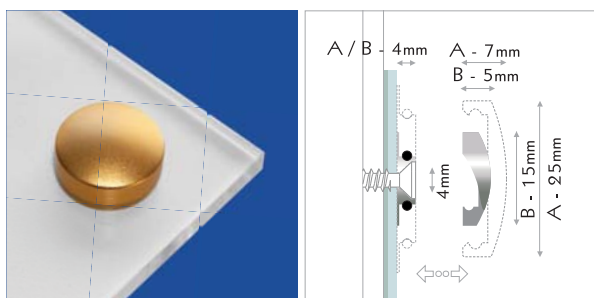

micro alu

NEW

MADE IN EU design by KD

IT sistema per il montaggio di pannelli senza distanza dal muro: applicare il fissaggio in ottone con l'anello in gomma al pannello e apporre infine la copertura decorativa. quest'ultima è disponibile in tre colori diversi: oro, nero e argento. l'alluminio è durevole e stabile.

DE für die paneelmontage ohne wandabstand: messingfixierung mit gummiring auf das paneel legen, paneel und fixierung wandmontieren, dekokappe aufklicken, fertig. die dekokappe micro alu gibt es in drei trendigen farben: gold, schwarz und silber in matter optik. das aluminium ist langlebig und beständig.

EN for panel mounting without wall distance: put the brass fixing with o-ring on the panel, wallmount panel and fixing, click on the decorative cap - done. the decorative screw cap micro alu is available in three trendy colours: gold, black and silver in matt surface finish. the aluminium is robust and durable.