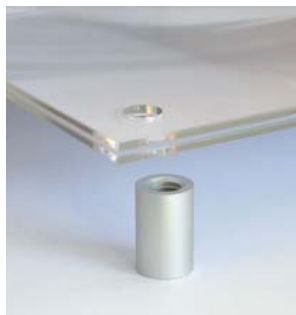

mix alu

MADE IN EU design by KD

IT elegante sistema a vite in alluminio. montare il distanziale a muro e, dopo aver posizionato la targa, avvitare la testina sul distanziale. la testina è dotata di un forellino laterale che ne facilita l'avvitamento. a prova di impronte digitali. fissaggio: sistema a vite, montaggio frontale. materiale: alluminio anodizzato in color argento, oro, nero e titanio.

DE elegantes schraubensystem aus alu. halter wandmontieren, kopf durch das paneel in den halter schrauben. seitliche lochbohrung für verschrauben des kopfes. fingerabdruck-resistent. befestigung: schraubensystem, frontale montage. material: matt eloxiertes aluminium in silber, gold, schwarz und titan.

EN elegant aluminium screwsystem. wallmount the fastener, screw the head through the sign into the fastener. head with lateral hole for easy screwing. fingermark-proof. mounting: screw-system, frontal mounting. material: satin anodized aluminium in silver, gold, black and titan.

DE schraubsystem für grössere paneele mit mehr wandabstand. hülsenhalz für leichtes positionieren des paneels. fingerabdruck-resistent. befestigung: schraubsystem, frontale montage. material: matt eloxiertes aluminium in silber, gold, schwarz und titan.