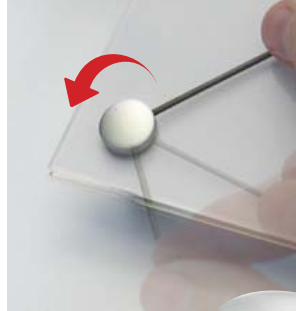

mix alu

MADE IN EU design by KD

IT elegante sistema a vite in alluminio. montare il distanziale a muro e, dopo aver posizionato la targa, avvitare la testina sul distanziale. la testina è dotata di un forellino laterale che ne facilita l'avvitamento. a prova di impronte digitali. fissaggio: sistema a vite, montaggio frontale. materiale: alluminio anodizzato in color argento, oro, nero e titanio.

DE elegantes schraubensystem aus alu. halter wandmontieren, kopf durch das paneel in den halter schrauben. seitliche lochbohrung für verschrauben des kopfes. fingerabdruck-resistent. befestigung: schraubensystem, frontale montage. material: matt eloxiertes aluminium in silber, gold, schwarz und titan.

EN elegant aluminium screwsystem. wallmount the fastener, screw the head through the sign into the fastener. head with lateral hole for easy screwing. fingermark-proof. mounting: screw-system, frontal mounting. material: satin anodized aluminium in silver, gold, black and titan.

DE schraubsystem für grössere paneele mit mehr wandabstand. hülsenhalz für leichtes positionieren des paneels. fingerabdruck-resistent. befestigung: schraubsystem, frontale montage. material: matt eloxiertes aluminium in silber, gold, schwarz und titan.