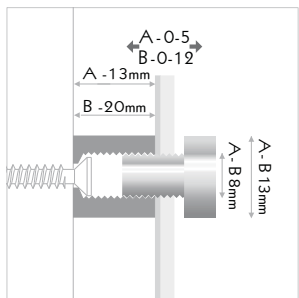

mix alu

MADE IN EU design by KD

IT elegante sistema a vite in alluminio. montare il distanziale a muro e, dopo aver posizionato la targa, avvitare la testina sul distanziale. la testina è dotata di un forellino laterale che ne facilita l'avvitamento. a prova di impronte digitali. fissaggio: sistema a vite, montaggio frontale. materiale: alluminio anodizzato in color argento, oro, nero e titanio.

DE elegantes schraubensystem aus alu. halter wandmontieren, kopf durch das paneel in den halter schrauben. seitliche lochbohrung für verschrauben des kopfes. fingerabdruck-resistent. befestigung: schraubensystem, frontale montage. material: matt eloxiertes aluminium in silber, gold, schwarz und titan.

EN elegant aluminium screwsystem. wallmount the fastener, screw the head through the sign into the fastener. head with lateral hole for easy screwing. fingermark-proof. mounting: screw-system, frontal mounting. material: satin anodized aluminium in silver, gold, black and titan.

DE schraubsystem für grössere paneele mit mehr wandabstand. hülsenhalz für leichtes positionieren des paneels. fingerabdruck-resistent. befestigung: schraubsystem, frontale montage. material: matt eloxiertes aluminium in silber, gold, schwarz und titan.