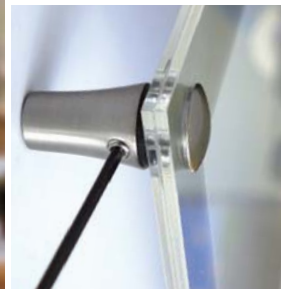

rapid

design patent

IT rivoluzionario sistema di fissaggio con chiusura di sicurezza. solo pochi giri saranno sufficienti per allargare la testina ed assicurare la targa sul distanziale. completo di rondelle "cuscinetto" elastiche. materiale: zamac in diverse finiture.

DE revolutionäres steck-klemmsystem mit manipulationsschutz. dank speziellen designs genügen wenige umdrehungen der madenschraube, der halter wird in der hülse aufgespreizt und gesichert. elastische beilagscheiben für satte auflage. veredelter metalldruckguss.

EN revolutionary tamperproof plug interlock system. just few turns of the allen screw will spread the head pin, fastening the panel to the standoff. elastic washers for a tighter fit. material: plated die-cast metal.

facile da usare, semplice e veloce: completi di grano già nella sua sede
 anwenderfreundlich, einfach und zeitsparend: vormontierte madenschraube
 user-friendly, hassle-free and time saving: pre-assembled allen screw