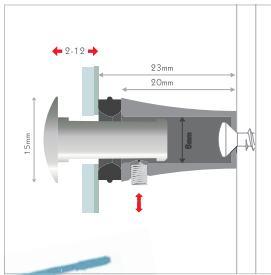

rapid

design patent

IT rivoluzionario sistema di fissaggio con chiusura di sicurezza. solo pochi giri saranno sufficienti per allargare la testina ed assicurare la targa sul distanziale. completo di rondelle "cuscinetto" elastiche. materiale: zamac in diverse finiture.

DE revolutionäres steck-klemmsystem mit manipulationsschutz. dank speziellen designs genügen wenige umdrehungen der madenschraube, der halter wird in der hülse aufgespreizt und gesichert. elastische beilagscheiben für satte auflage. veredelter metalldruckguss.

EN revolutionary tamperproof plug interlock system. just few turns of the allen screw will spread the head pin, fastening the panel to the standoff. elastic washers for a tighter fit. material: plated die-cast metal.