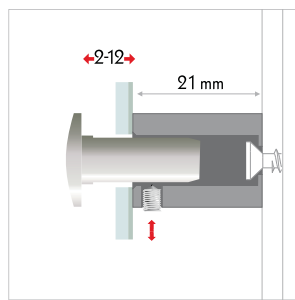

three | four | six

MADE IN EU design by KD

IT fisso three, fisso four o fisso six vi offrono un design stravagante e particolare: in metallo pregiato e disponibili nei colori più attuali, sono i veri e propri gioielli della linea fisso. fissaggio con grano laterale a prova di manomissione.