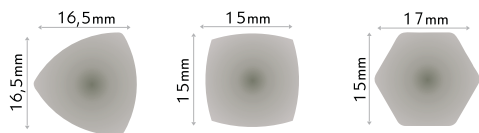

three | four | six

MADE IN EU design by KD

IT fisso three, fisso four o fisso six vi offrono un design stravagante e particolare: in metallo pregiato e disponibili nei colori più attuali, sono i veri e propri gioielli della linea fisso. fissaggio con grano laterale a prova di manomissione.