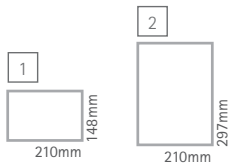

1	PQCA5
2	PQCA4

pixquick per sistemi su cavo con supporti laterali; formati A5 e A4, polycarbonato.

pixquick für seil incl. seilhalter, format A5 und A4, polycarbonat

pixquick for cable incl. supports, format A5 and A4, polycarbonate

n° articolo | artikelnr. | product nr.

PQCA5	pixquick A4 for kite, 1pc
PQCA4	pixquick A5 for kite, 1pc