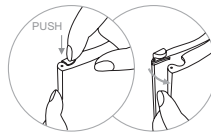

FLY pixquick design patent

MADE IN EU design by KD

IT pixquick è ideale anche come espositore sospeso per cavi. ideale soprattutto proprio per quelle informazioni che debbano essere cambiate frequentemente. pixquick si può aprire da entrambi i lati, semplicemente spostando il pannello frontale o togliendolo completamente.

DE pixquick als display für spannsel präsentiert optimal auch häufig zu wechselnde info. zum öffnen kann das frontpaneel nach beiden seiten aufgeklappt oder komplett abgenommen werden. hochwertiges polycarbonat und produktionsverfahren nach dem letzten stand der technik.

EN pixquick is a perfectly functional display, ideal for information that has to be changed frequently. the front panel can be opened in either direction or removed completely by simply pushing the corners. high grade polycarbonate and a state-of-the-art production process guarantees a long-lasting design product with constant size and a perfect look.