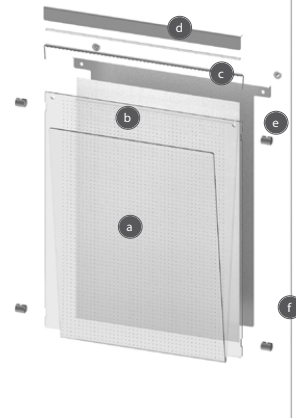

fly shine vajersystem

Flyshine led vajersystem, kompletta set inkl. transformator och vajerdetaljer som passar både för vägg- eller takmontage.

FlyShine LED-skylden är i hög kvalitet och en exklusiv finish. Kantbelysningen ger varje FlyShine glimrande kanter vilket ger en mycket exklusiv effekt.

FlyShine har ett stoplight-material på baksidan vilket gör att allt ljus riktas framåt för att belysa din information och det blir således max belysning av objektet.

FlyShine levereras komplett med transformator dold i en aluminiumlåda med 230V kontakt, så FlyShine kan monteras utan behörig elektriker.

Ett tips! Transformatorlådan är perfekt att klä med vinyl, logotyp, webb-adress, tfn-nr el. dyl. information.

information

- a transparent akryl
- b lasergraverad ljusbärare
- c LED och alu-bakstycke
- d LED-skydd
- e vajerfästen
- f stålvajer

flyShine LED komplett vajersystem

Vägg-, takfästen i mässing, ytbehandlade i matt silver, 5m stålvajer, transformator med 230V kontakt dold i silvermatt aluminiumlåda, affischfickor i lasergraverad akryl med LED, vit reflektor, samt bakstycke i silvermatt aluminium.