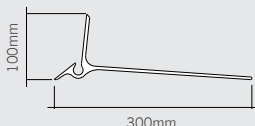

vetro temperato, pannello in vetro disponibile anche singolarmente, senza marcatura millimetrica, stampa personalizzata su richiesta

temperiertes sicherheitsglas, glaspaneel auch einzeln erhältlich, ohne meterangabe, auf anfrage individuell bedruckbar

tempered glass, glass panel also available separately, without millimeter marking, on request we offer also individual print

10-12

1400x355mm
1700x425mm
1200x235mm