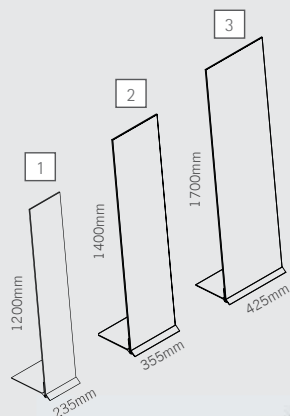

vetro temperato, pannello in vetro disponibile anche singolarmente, senza marcatura millimetrica, stampa personalizzata su richiesta

temperiertes sicherheitsglas, glaspaneel auch einzeln erhältlich, ohne meterangabe, auf anfrage individuell bedruckbar

tempered glass, glass panel also available separately, without millimeter marking, on request we offer also individual print

10-12

1400x355mm
1700x425mm
1200x235mm