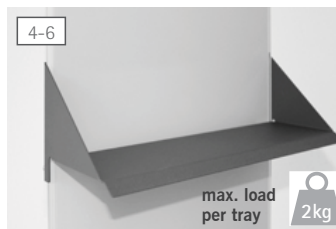

10-12

1400x355mm
1700x425mm
1200x235mm

portaoggetti ad altezza regolabile, adatto per esporre gadget e materiale promozionale

ablage höhenverstellbar, für kleine produkte und objekte

trays: height-adjustable for small products and objects