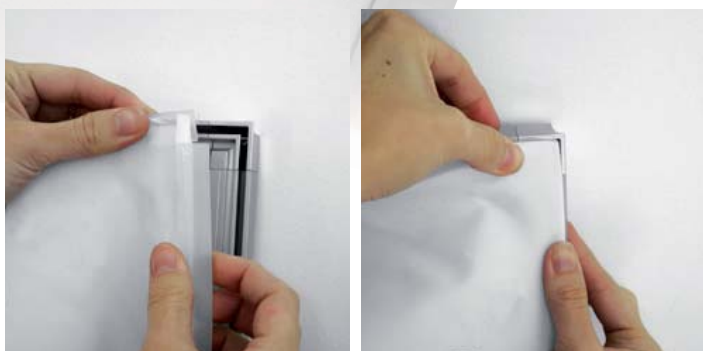

**NEW
PRODUCT**

banner not included

monoframe

 MADE IN EU design by KD

monoframe

IT il monoframe è la soluzione perfetta per la decorazione e l'allestimento delle pareti grazie alla stampa di alta qualità su tessuto. il design discreto della cornice lascia l'immagine in primo piano. l'alluminio anodizzato color argento e gli angoli realizzati in metallo pressofuso garantiscono una lunga durata del prodotto. grazie alle strisce in silicone cucite al banner in tessuto la sostituzione dello stesso potrà avvenire in qualsiasi momento in modo facile, veloce e senza l'utilizzo di utensili.

DE monoframe ist die perfekte lösung für die dekorative wandgestaltung mit ihrem hochwertigem textildruck. ein schlankes design lässt den rahmen dezent in den hintergrund treten. das motiv steht im vordergrund. hochwertige materialien wie silber eloxiertes aluminium und metall-druckguss-ecken garantieren lange freude an diesem system. der textile banner wird dank der flachkeder schnell und einfach befestigt. so ist auch der austausch ohne demontage und werkzeug im nu erledigt.

EN monoframe is the perfect solution for your decorative wall elements with your high-grade print on fabric. a lean design keeps the frame in the background, while the image is in the center of attention. high-quality materials as silver anodized aluminium and die-cast metal corner connectors guarantee a long lifetime. the textile banner is easily mounted thanks to the silicone strips. thus the exchange is quick and easy without any tools anytime.

einsetzen der traversen dank cleverem stecksystem jederzeit möglich, traversen sind beim format 1400x1000 bereits enthalten

cross struts can be mounted anytime thanks to the clever plug in system, the size 1400x1000 comes already with cross struts