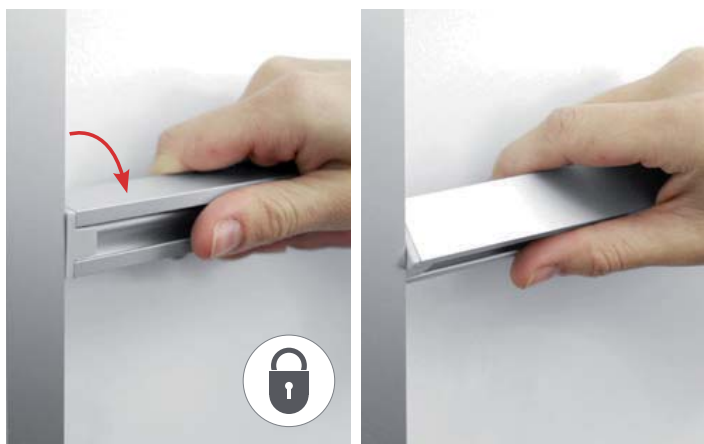

DE monoframe ist die perfekte lösung für die dekorative wandgestaltung mit ihrem hochwertigem textildruck. ein schlankes design lässt den rahmen dezent in den hintergrund treten. das motiv steht im vordergrund. hochwertige materialien wie silber eloxiertes aluminium und metall-druckguss-ecken garantieren lange freude an diesem system. der textile banner wird dank der flachkeder schnell und einfach befestigt. so ist auch der austausch ohne demontage und werkzeug im nu erledigt.

EN monoframe is the perfect solution for your decorative wall elements with your high-grade print on fabric. a lean design keeps the frame in the background, while the image is in the center of attention. high-quality materials as silver anodized aluminium and die-cast metal corner connectors guarantee a long lifetime. the textile banner is easily mounted thanks to the silicone strips. thus the exchange is quick and easy without any tools anytime.

silver anodized aluminium profiles, silver matt plated zamac edge connectors, synthetic cross beam connectors

l'aggiunta delle traverse è sempre possibile grazie all'intelligente sistema ad incastro; le traverse sono invece già incluse nel formato 1000x1400

einsetzen der traversen dank cleverem stecksystem jederzeit möglich, traversen sind beim format 1400x1000 bereits enthalten

cross struts can be mounted anytime thanks to the clever plug in system, the size 1400x1000 comes already with cross struts