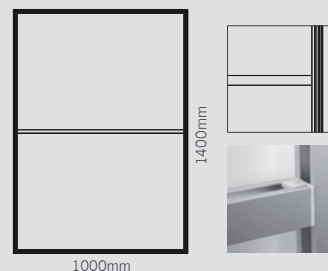

silver anodized aluminium profiles, silver matt plated zamac edge connectors, synthetic cross beam connectors

l'aggiunta delle traverse è sempre possibile grazie all'intelligente sistema ad incastro; le traverse sono invece già incluse nel formato 1000x1400