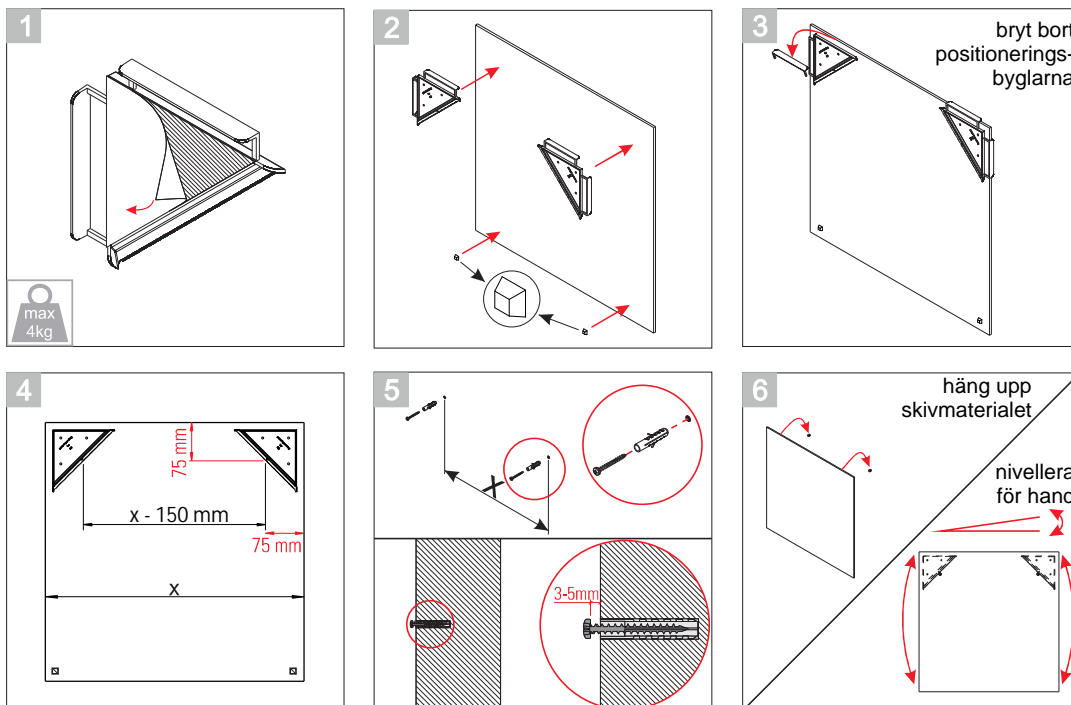

fissart 60

fissart 100

fissart 45

viktigt!

endast inomhus

på grund av alla möjligheter, i val av skivmaterial, eller miljö för montage, så rekommenderar vi starkt att ni bör testa att produkten fungerar bra utifrån det valda skivmaterialet och dess vikt.
viktigt: dubbelhäftande adhesiv fäster bara på obestrukna oprintade ytor, fria från fett och smuts.

1 rengör

2 torka

3 applicera

4 vänta
12h - 24h

5 montera

100x100mm	60x60mm	160x100mm
4kg	1,5kg	4kg