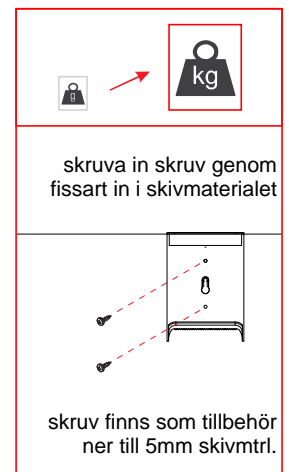

fissart 60

fissart 100

fissart 45

viktigt!

endast inomhus

på grund av alla möjligheter, i val av skivmaterial, eller miljö för montage, så rekommenderar vi starkt att ni bör testa att produkten fungerar bra utifrån det valda skivmaterialet och dess vikt.
viktigt: dubbelhäftande adhesiv fäster bara på obestrukna oprintade ytor, fria från fett och smuts.

1 rengör

2 torka

3 applicera

4 vänta
12h - 24h

5 montera

100x100mm	60x60mm	160x100mm
4kg	1,5kg	4kg