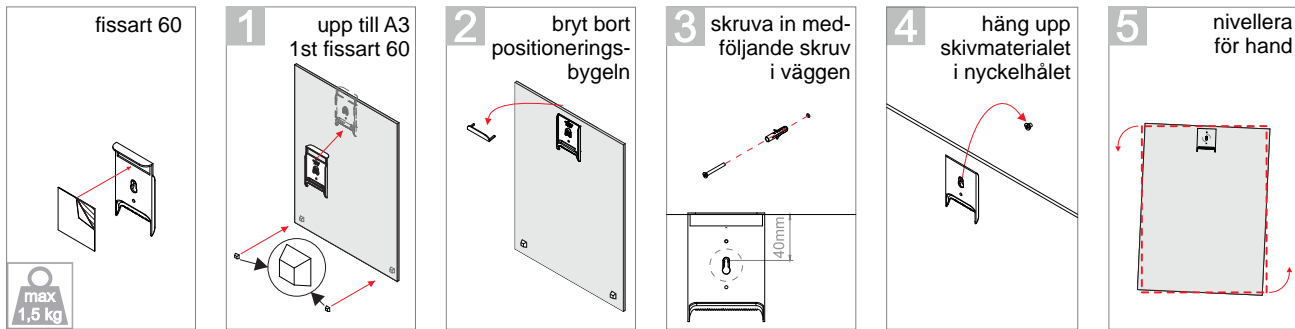

fissart 60

fissart 100

fissart 45

viktigt!

endast inomhus

på grund av alla möjligheter, i val av skivmaterial, eller miljö för montage, så rekommenderar vi starkt att ni bör testa att produkten fungerar bra utifrån det valda skivmaterialet och dess vikt.
viktigt: dubbelhäftande adhesiv fäster bara på obestrukna oprintade ytor, fria från fett och smuts.

1 rengör

2 torka

3 applicera

4 vänta
12h - 24h

5 montera

100x100mm	60x60mm	160x100mm
4kg	1,5kg	4kg