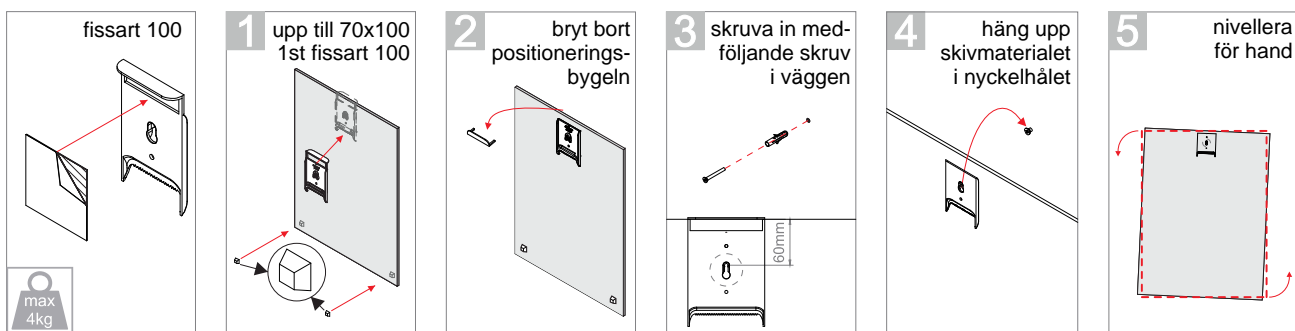

fissart 60

fissart 100

fissart 45

viktigt!

endast inomhus

på grund av alla möjligheter, i val av skivmaterial, eller miljö för montage, så rekommenderar vi starkt att ni bör testa att produkten fungerar bra utifrån det valda skivmaterialet och dess vikt.
viktigt: dubbelhäftande adhesiv fäster bara på obestrukna oprintade ytor, fria från fett och smuts.

1 rengör

2 torka

3 applicera

4 vänta
12h - 24h

5 montera

100x100mm	60x60mm	160x100mm
4kg	1,5kg	4kg