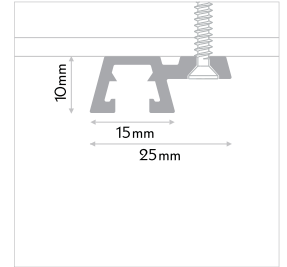

1 Installation av mot taktyp
undertaksprofil

skruvmontage
"vanligt tak" med skena

2 Installation