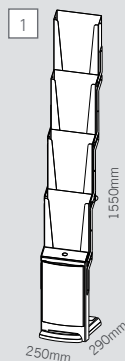

real steel

1 RZ4SZ *

real steel 4 pockets, 1pc

* in vendita da marzo 2013 | auslieferung ab märz 2013 | on sale from march 2013