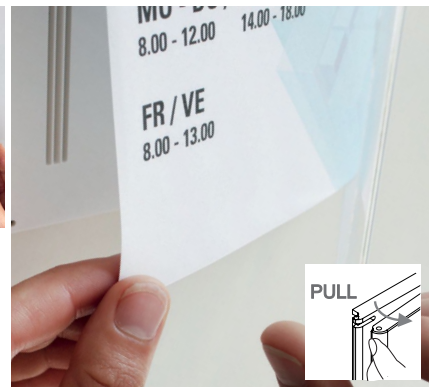

# smartquick

Snyggt plan skylthållare i olika standardformat för egna utskrifter.

Smartquick har utformats som en budskaphållare, och passar för en stor mängd olika applikationer.

Med en enkel utskrift så har man snabbt och enkelt ändrat sin rums-, entré-, eller menyskylt, etc.

Då smartquick är plan kan den monteras liggande eller stående. Fronten öppnas som en dörr och kan även tas bort helt.

Tillverkad i glasklar uv-behandlad formgjuten och slagtålig polycarbonat.

Det medföljer både skruv och plugg, samt dubbelhäftande tejp för montering på t ex glas.

## information

Formgjuten polycarbonat: transparent front, vitt bakstycke

art. nr	beskrivning	st/förp.		
1 30.7312	smartquick A6 (150x105mm)	1		
2 30.7313	smartquick 150x150mm	1		
3 30.7314	smartquick A4 (210x297mm)	1		
4 30.7315	smartquick A3 (297 x 420mm)	1		