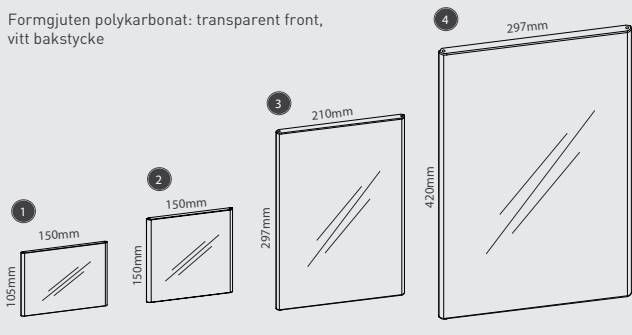

Då smartquick är plan kan den monteras liggande eller stående. Fronten öppnas som en dörr och kan även tas bort helt.

Tillverkad i glasklar uv-behandlad formgjuten och slagtålig polycarbonat.

Det medföljer både skruv och plugg, samt dubbelhäftande tejp för montering på t ex glas.

## information

Formgjuten polycarbonat: transparent front, vitt bakstycke

art. nr	beskrivning	st/förp.		
1 30.7312	smartquick A6 (150x105mm)	1		
2 30.7313	smartquick 150x150mm	1		
3 30.7314	smartquick A4 (210x297mm)	1		
4 30.7315	smartquick A3 (297 x 420mm)	1		