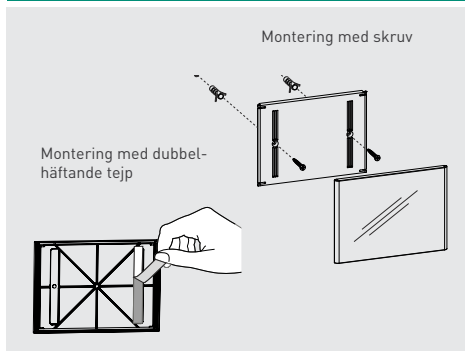

information