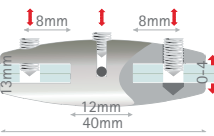

4 YCO1340ARSET
pinza laterale doppia per cavi, ottone color argento
doppel-paneelhalter für seil, messing versilbert
double panel support for cable, silver-plated brass