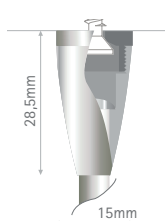

YCS1527CMSET

SOFO1529CMSET