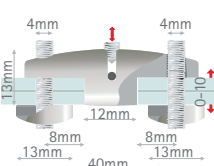

5 YBR1340ARSET
pinza laterale doppia regolabile, ottone color argento
doppel-paneelhalter für seil regulierbar, messing versilbert
flexible double panel support for cable, silver-plated brass