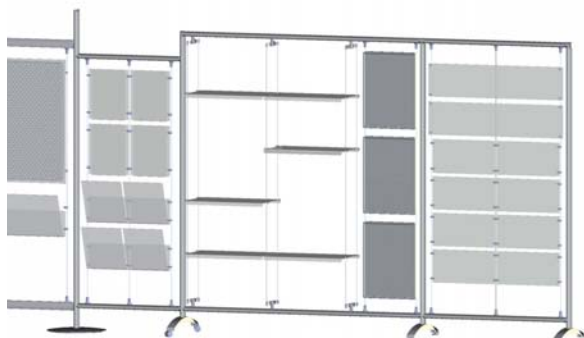

soistes accessories

n° articolo | artikelnr. | product nr.		
1	SOFX3035ARSET	soistes fix, set 2pcs
2	YTG1329ARSET	tengo, set 4pcs
3	YHO1329ARSET	hold, set 4pcs
4	YCO1340ARSET	coppia, set 4pcs
5	YBR1340ARSET	brace, set 4pcs
6	YFR1315ARSET	front, set 4pcs
7	YBK1320ARSET	beak, set 4pcs
8	SOP030ARSET	pod, set 4pcs
9	AFIL05	afil, 5m
10	AFIL25	afil, 25m