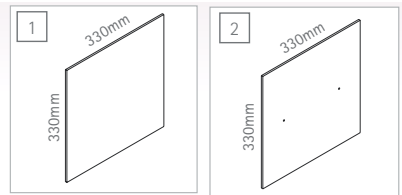

sistema modulare per ripiani e scaffali; angolari in policarbonato color vetro, ripiani in acrilico trasparente. ideale per il montaggio su cavo e astine.

regal-baukastensystem, ecken aus glasgrünem polycarbonat, fachböden aus transparentem acryl. für stahlseil wie stangen geeignet.

modular system for racks, connectors made of glassgreen polycarbonate, shelves in transparent acrylic. for mounting on bars and wire.

order for this combination

- 48x A
- 11x 1
- 6x 2