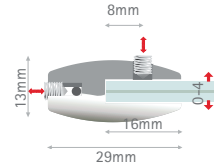

2 YTG1329ARSET
pinza laterale per cavi, ottone color argento
paneelhalter für seil, messing versilbert
panel support for cable, silver-plated brass

7 YBK1320ARSET
pinza con filetto per cavi, ottone color argento
paneelhalter mit gewinde für seil, messing versilbert
panel support with thread for cable, silver-plated brass