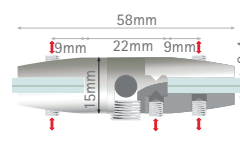

YWS1545CMSET

pinza laterale regol. per pannelli su astine, ottone cromo
seitlicher panel-halter für stange, messing verchromt
lateral panel support for bars, brass chrome-plated

YDP1538CMSET

pinza laterale doppia per pannelli su astine, ottone cromo
seitlicher doppelpanel-halter für stange, messing verchromt
double lateral panel support for bars, brass chrome-plated