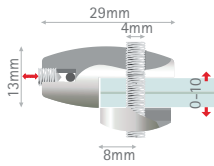

3 YHO1329ARSET
pinza laterale regolabile per cavi, ottone color argento
paneelhalter regulierbar für seil, messing versilbert
flexible panel support for cable, silver-plated brass