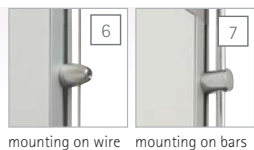

combinations