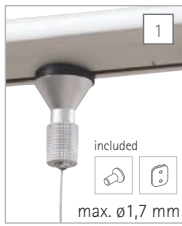

soistes accessories