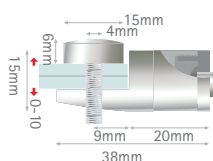

YWS1545CMSET

pinza laterale regol. per pannelli su astine, ottone cromo
seitlicher panel-halter für stange, messing verchromt
lateral panel support for bars, brass chrome-plated

YDP1538CMSET

pinza laterale doppia per pannelli su astine, ottone cromo
seitlicher doppelpanel-halter für stange, messing verchromt
double lateral panel support for bars, brass chrome-plated

YWS1568CMSET

pinza laterale doppia regol. per pannelli su astine, ottone cromo
seitlicher doppelpanel-halter für stange, messing verchromt
double lateral panel support for bars, brass chrome-plated

YCS1535CMSET