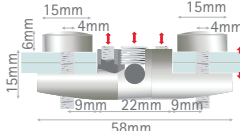

YWS1545CMSET

pinza laterale regol. per pannelli su astine, ottone cromo
seitlicher panel-halter für stange, messing verchromt
lateral panel support for bars, brass chrome-plated

YDP1538CMSET

pinza laterale doppia per pannelli su astine, ottone cromo
seitlicher doppelpanel-halter für stange, messing verchromt
double lateral panel support for bars, brass chrome-plated