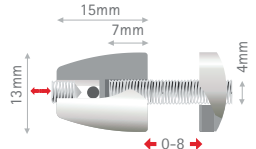

2 YTG1329ARSET
pinza laterale per cavi, ottone color argento
paneelhalter für seil, messing versilbert
panel support for cable, silver-plated brass

7 YBK1320ARSET
pinza con filetto per cavi, ottone color argento
paneelhalter mit gewinde für seil, messing versilbert
panel support with thread for cable, silver-plated brass