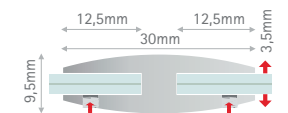

8 SOPO30ARSET
supporto per ripiani su cavi, ottone color argento
fachbodenhalter für seil, messing versilbert
shelf support for cable, silver-plated brass