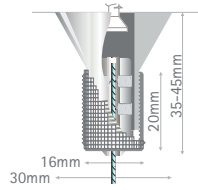

1 SOFX3035ARSET
tirante per cavi, ottone color argento
seilhalter mit schraubhülse, messing versilbert
cable support with screw sleeve, silver-plated brass