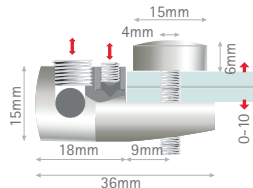

YWS1545CMSET

pinza laterale regol. per pannelli su astine, ottone cromo
seitlicher panel-halter für stange, messing verchromt
lateral panel support for bars, brass chrome-plated

YDP1538CMSET

pinza laterale doppia per pannelli su astine, ottone cromo
seitlicher doppelpanel-halter für stange, messing verchromt
double lateral panel support for bars, brass chrome-plated