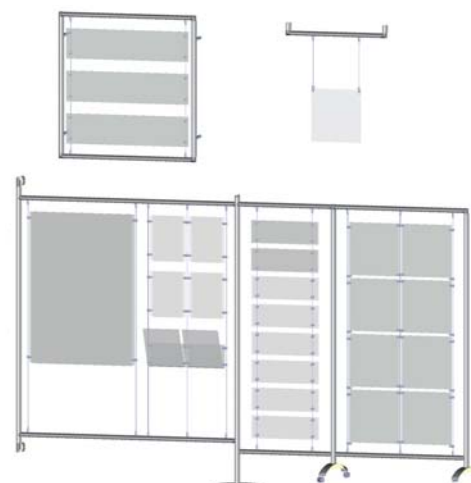

pinza laterale regol. per pannelli su astine, ottone cromo
seitlicher panel-halter für stange, messing verchromt
lateral panel support for bars, brass chrome-plated

pinza laterale doppia per pannelli su astine, ottone cromo
seitlicher doppelpanel-halter für stange, messing verchromt
double lateral panel support for bars, brass chrome-plated

pinza laterale doppia regol. per pannelli su astine, ottone cromo
seitlicher doppelpanel-halter für stange, messing verchromt
double lateral panel support for bars, brass chrome-plated

pinza regol. per pannelli su astine, ottone color cromo
panelhalter für stange, messing verchromt
panel support for bars, brass chrome-plated

astine modulari, ottone cromato
modulare stangen mit gewinde, messing verchromt
modular bars with threads, chroma brass

soistes accessories

n° articolo | artikelnr. | product nr.

11	SOFO1529CMSET	soistes forte, set 2pcs
12	YCS1527CMSET	profi, set 4pcs
13	YWS1525CMSET	maestro, set 4pcs
14	YMI1536CMSET	mira, set 4pcs
15	YWS1545CMSET	lato, set 4pcs
16	YDP1538CMSET	doppio, set 2pcs
17	YWS1568CMSET	cupido, set 2pcs
18	YCS1535CMSET	amo, set 2pcs
19	YWS3006CM	asta, set 2pcs
20	YWS4006CM	asta, set 2pcs
21	YWS8006CM	asta, set 2pcs
22	YWS10006CM	asta, set 2pcs