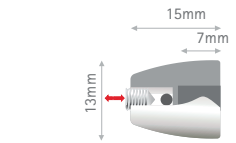

2 YTG1329ARSET
pinza laterale per cavi, ottone color argento
paneelhalter für seil, messing versilbert
panel support for cable, silver-plated brass

7 YBK1320ARSET
pinza con filetto per cavi, ottone color argento
paneelhalter mit gewinde für seil, messing versilbert
panel support with thread for cable, silver-plated brass