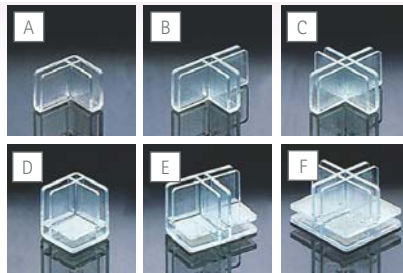

sistema modulare per ripiani e scaffali; angolari in policarbonato color vetro, ripiani in acrilico trasparente. ideale per il montaggio su cavo e astine.

regal-baukastensystem, ecken aus glasgrünem polycarbonat, fachböden aus transparentem acryl. für stahlseil wie stangen geeignet.

modular system for racks, connectors made of glassgreen polycarbonate, shelves in transparent acrylic. for mounting on bars and wire.

order for this combination

- 48x A
- 11x 1
- 6x 2