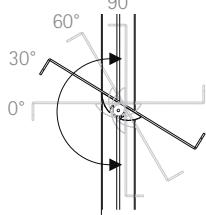

silver anodised aluminium profiles, connectors made of silver-plated die-cast metal, trays A4 made of die-cast synthetic material.

inclinazione del ripiano regolabile in 4 diverse posizioni
ablagen-neigung vierfach regelbar
4 different tray inclinations possible

banner not included

IT con kombi in un unico elemento avrete la possibilità di presentare cataloghi e stampe digitali. i quattro ripiani di presentazione possono essere inclinati fino alla posizione orizzontale e offrono tanto spazio per il vostro materiale pubblicitario in formato A4. infilate le barre di sostegno nell' asola del banner precedentemente approntata e il gioco è fatto. le barre inoltre possono essere regolate in altezza per consentire diverse possibili lunghezze del banner e allo stesso tempo per garantirne la migliore tensione

DE mit kombi verbinden sie katalog- und digitaldruckpräsentation ganz perfekt. die vier ablagen sind vierfach neigbar und bieten viel platz für printmaterial in A4. für die befestigung des drucks, schieben sie die haltestangen durch den bannersaum. die höhe der stangen ist stufenlos einstellbar, so wird ihr banner optimal gespannt und sie sind in der bannerlänge flexibel.

EN with kombi you merge perfectly the presentation of brochures and print perfectly. the four trays can be inclined horizontally and offer lots of space for your information material in A4. to mount the banner just push the bars through the seam of the banner. the height of the bars can be infinitely adjusted in height. thus your banner is kept perfectly taut and the banner length is flexible.