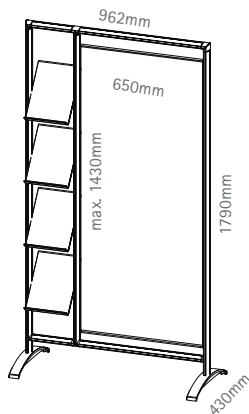

silver anodised aluminium profiles, connectors made of silver-plated die-cast metal, trays A4 made of die-cast synthetic material.

inclinazione del ripiano regolabile in 4 diverse posizioni
ablagen-neigung vierfach regelbar
4 different tray inclinations possible

banner not included

IT con kombi in un unico elemento avrete la possibilità di presentare cataloghi e stampe digitali. i quattro ripiani di presentazione possono essere inclinati fino alla posizione orizzontale e offrono tanto spazio per il vostro materiale pubblicitario in formato A4. infilate le barre di sostegno nell' asola del banner precedentemente approntata e il gioco è fatto. le barre inoltre possono essere regolate in altezza per consentire diverse possibili lunghezze del banner e allo stesso tempo per garantirne la migliore tensione

DE mit kombi verbinden sie katalog- und digitaldruckpräsentation ganz perfekt. die vier ablagen sind vierfach neigbar und bieten viel platz für printmaterial in A4. für die befestigung des drucks, schieben sie die haltestangen durch den bannersaum. die höhe der stangen ist stufenlos einstellbar, so wird ihr banner optimal gespannt und sie sind in der bannerlänge flexibel.

EN with kombi you merge perfectly the presentation of brochures and print perfectly. the four trays can be inclined horizontally and offer lots of space for your information material in A4. to mount the banner just push the bars through the seam of the banner. the height of the bars can be infinitely adjusted in height. thus your banner is kept perfectly taut and the banner length is flexible.