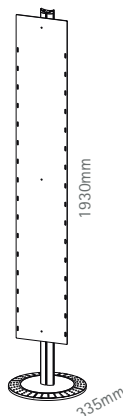

1
magica soistes

magica soistes

MADE IN EU design by KD

IT la struttura magica soistes permette di utilizzare tutti gli accessori della linea magic zip; in questa sede vi presentiamo una composizione formata da 4 tasche magic in policarbonato e da un porta poster pixquick in formato A4. gli accessori si agganciano semplicemente alle fresature laterali del pannello, in alluminio anodizzato color argento, e si possono cambiare e posizionare a proprio piacimento.

DE die magica struktur ermöglicht die verwendung aller accessoires der magic zip serie, hier haben wir ihnen bereits ein set mit 4 magic polycarbonat-taschen und einer A4 pixquick postertasche zusammengestellt. alle teile werden ganz einfach in die fräsungen des silber eloxierten aluminiumpaneels ein-, aus- und umgehängt.

EN the magica structure allows you to use all the accessories of the magic zip range. here we have put together a set with 4 magic brochure pockets and 1 A4 pixquick poster pocket, all made of shock-resistant die-cast polycarbonate. all items can be easily rearranged by just inserting them into the notches on the silver anodized aluminium panel.