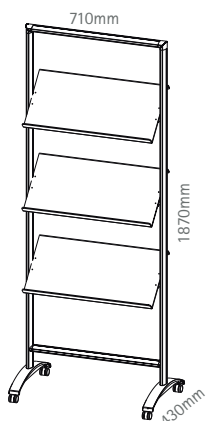

rack soistes

MADE IN EU design by KD

2 SOMA1930SET
 struttura in alluminio anodizzato con ruote e 3 ripiani in acrilico satinato
 silber eloxiertes aluminium-struktur mit rollen und 3 satinierten acrylglasablagen
 silver anodized aluminium structure with rolls and 3 satin acrylic trays

inclinazione del ripiano regolabile in 4 diverse posizioni
 ablagen-neigung vierfach regelbar
 4 different tray inclinations possible

1
 rack soistes

IT il rack della linea soistes é composto da 3 robusti ripiani in acrilico satinato ognuno per 3 depliant, formato A4. ogni ripiano é regolabile indipendentemente dagli altri in altezza e inclinabile in orizzontale. il bordo dei ripiani (3cm) fa si che tutto rimanga al suo posto. grazie alle rotelle rack, soistes é sempre al posto giusto. materiali: alluminio anodizzato e metallo pressofuso color argento.

DE mobiles rack mit 3 ablagen für je 3 A4 aus satiniertem acryl. alle ablagen lassen sich unabhängig voneinander vierfach horizontal neigen und stufenlos höhenverstellen. der 3cm hohe rand hält dabei alles am platz. durch die leichtlaufrollen ist das rack jederzeit am richtigen ort schnell im einsatz. materialien: silber eloxierte aluminium-profile und versilberter metalldruckguss.

EN the mobil soistes rack is made up of 3 shelves in satin acrylic, each for 3 A4 format side by side. each individual shelf can be inclined independently from the others horizontally and every tray is freely adjustable in height. the lip of the shelf is 3cm high which keeps everything in its place. thanks to the wheels you can always put your rack in the right place. materials: silver anodised aluminium extrusions and silver-plated die-cast metal.