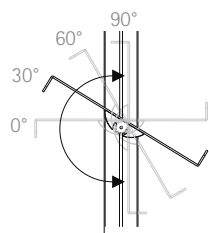

rack soistes

MADE IN EU design by KD

2 SOMA1930SET
 struttura in alluminio anodizzato con ruote e 3 ripiani in acrilico satinato
 silber eloxiertes aluminium-struktur mit rollen und 3 satinierten acrylglasablagen
 silver anodized aluminium structure with rolls and 3 satin acrylic trays

inclinazione del ripiano regolabile in 4 diverse posizioni
 ablagen-neigung vierfach regelbar
 4 different tray inclinations possible

1
 rack soistes

IT il rack della linea soistes é composto da 3 robusti ripiani in acrilico satinato ognuno per 3 depliant, formato A4. ogni ripiano é regolabile indipendentemente dagli altri in altezza e inclinabile in orizzontale. il bordo dei ripiani (3cm) fa si che tutto rimanga al suo posto. grazie alle rotelle rack, soistes é sempre al posto giusto. materiali: alluminio anodizzato e metallo pressofuso color argento.

DE mobiles rack mit 3 ablagen für je 3 A4 aus satiniertem acryl. alle ablagen lassen sich unabhängig voneinander vierfach horizontal neigen und stufenlos höhenverstellen. der 3cm hohe rand hält dabei alles am platz. durch die leichtlaufrollen ist das rack jederzeit am richtigen ort schnell im einsatz. materialien: silber eloxierte aluminium-profile und versilberter metalldruckguss.

EN the mobil soistes rack is made up of 3 shelves in satin acrylic, each for 3 A4 format side by side. each individual shelf can be inclined independently from the others horizontally and every tray is freely adjustable in height. the lip of the shelf is 3cm high which keeps everything in its place. thanks to the wheels you can always put your rack in the right place. materials: silver anodised aluminium extrusions and silver-plated die-cast metal.